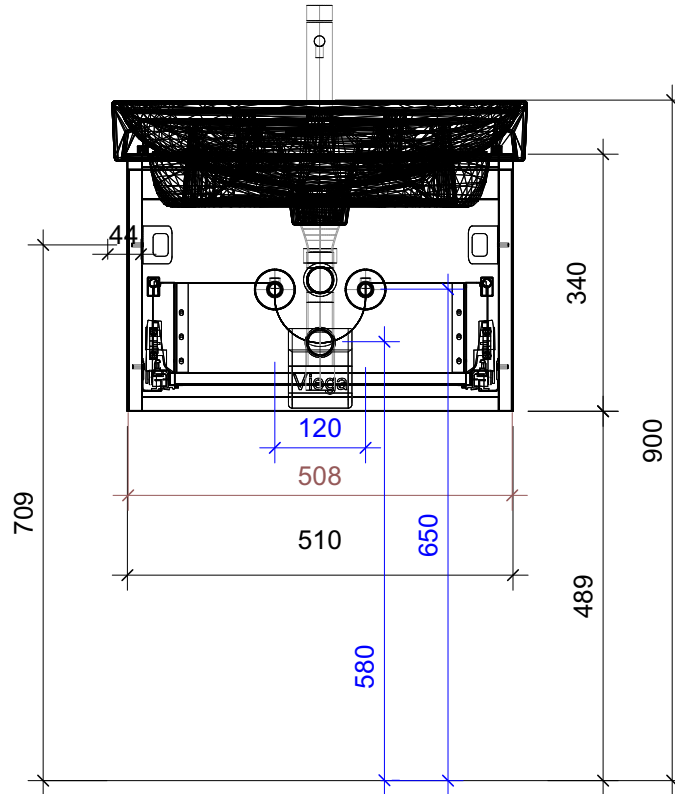

FROIDEVAUX

Meda 55 cm UNO
 mit Griff oder Tippmechanismus
 avec poignée ou push open

	Datum	Name
Gezeichnet	01.07.2024	CW
Geändert		
Masstab	1:10	
Artikelnr.	055.391-394	