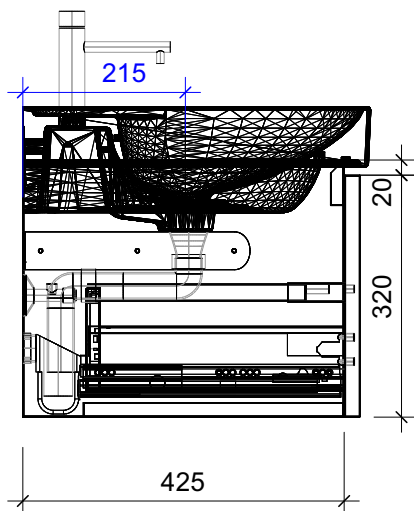

FROIDEVAUX

Meda 55 cm UNO
 mit Griff oder Tippmechanismus
 avec poignée ou push open

	Datum	Name
Gezeichnet	01.07.2024	CW
Geändert		
Masstab	1:10	
Artikelnr.	055.391-394	