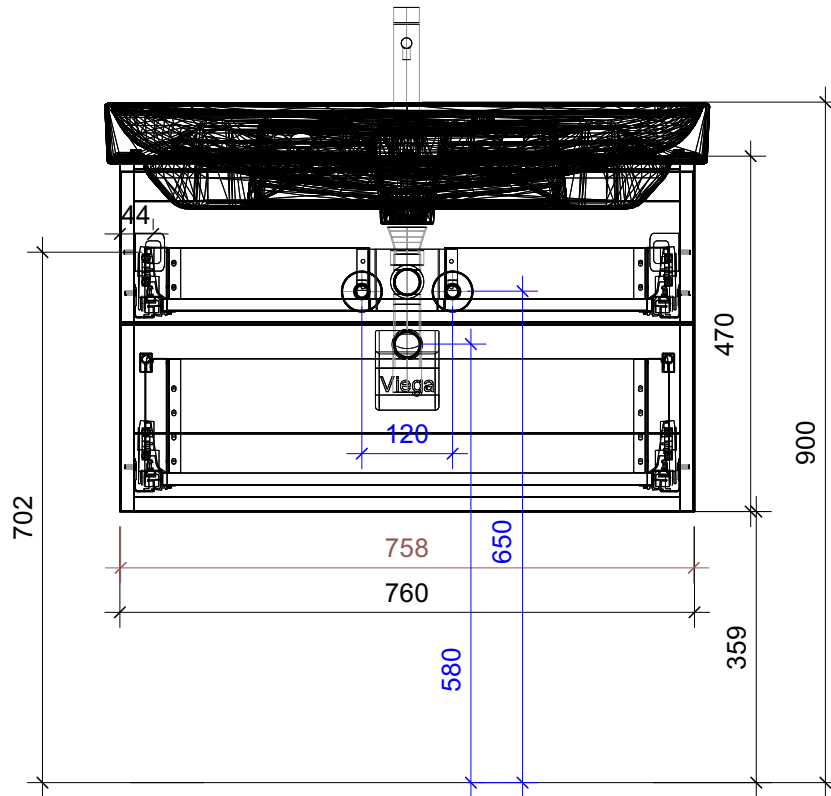

FROIDEVAUX

Meda 80 cm DOPPIO
 mit Griffen oder Tippmechanismus
 avec poignées ou push open

	Datum	Name
Gezeichnet	02.07.2024	CW
Geändert		
Masstab	1:10	
Artikelnr.	084.381-384	