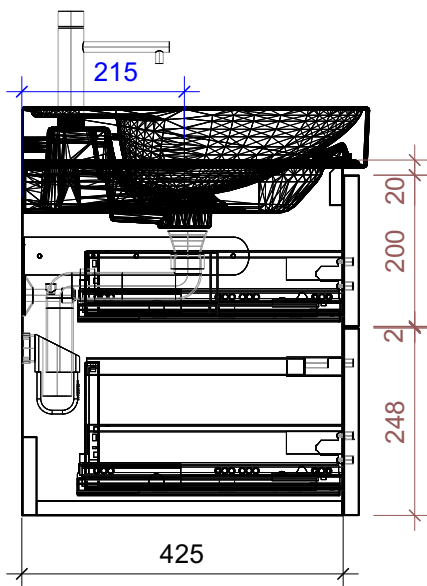

FROIDEVAUX

Meda 80 cm DOPPIO
 mit Griffen oder Tippmechanismus
 avec poignées ou push open

	Datum	Name
Gezeichnet	02.07.2024	CW
Geändert		
Masstab	1:10	
Artikelnr.	084.381-384	