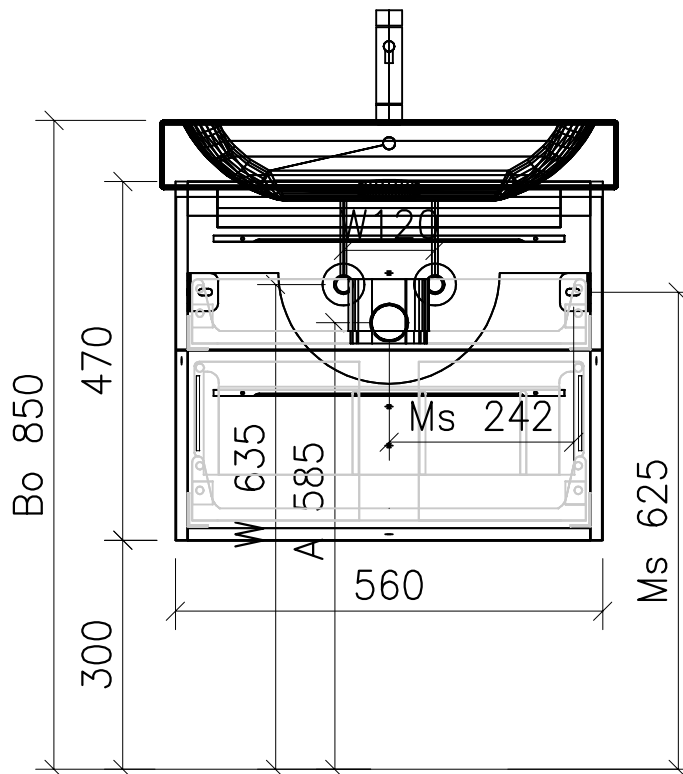

980.712 - 713 - 714
993.743

Ms = Montageschrauben
A = Ablauf
W = Wasseranschluss
Bo = Fertig Boden

vis de montage
écoulement
arrivée d'eau
sol fini

vit d'assemblaggio
smaltimento
acqua
terreno rifinito

Artikel Froidevaux
Article Froidevaux
Articolo Froidevaux

061.634 - 638 - 639 / 062.529
ICON DOPPIO 60 cm

Die Massangaben in Zentimeter und Meter verstehen sich unter den Vorbehalt der Werktoleranzen, eventuell späterer Änderungen sowie weitere Montagemöglichkeiten. Die Haftung für Folgen fehlerhafter oder unvollständiger Massangaben ist ausgeschlossen (Art.100 OR).

Les dimensions en centimètre et mètre s'entendent sous réserve des tolérances d'usine, d'éventuelles modifications ultérieures, de même que de nouvelles possibilités de montage. La responsabilité ne peut être engagée en cas de côtes manquantes ou erronées (CD art.100).

Le dimensioni in centimetro e metro s'intendono fatte salve le tolleranze di fabbricazione, le eventuali modifiche successive e le ulteriori alternative di montaggio. Si declina qualsiasi responsabilità per le conseguenze legate a dimensioni errate o incomplete (art.100 CO).