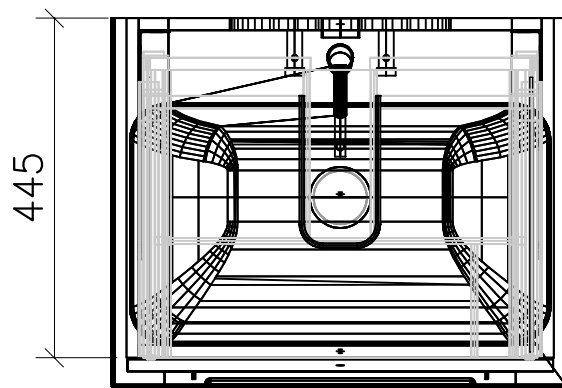

980.712 - 713 - 714
993.743

Ms = Montageschrauben
A = Ablauf
W = Wasseranschluss
Bo = Fertig Boden

vis de montage
écoulement
arrivée d'eau
sol fini

vit d'assemblaggio
smaltimento
acqua
terreno rifinito

Artikel Froidevaux
Article Froidevaux
Articolo Froidevaux

061.634 - 638 - 639 / 062.529
ICON DOPPIO 60 cm

Die Massangaben in Zentimeter und Meter verstehen sich unter den Vorbehalt der Werktoleranzen, eventuell späterer Änderungen sowie weitere Montagemöglichkeiten. Die Haftung für Folgen fehlerhafter oder unvollständiger Massangaben ist ausgeschlossen (Art.100 OR).

Les dimensions en centimètre et mètre s'entendent sous réserve des tolérances d'usine, d'éventuelles modifications ultérieures, de même que de nouvelles possibilités de montage. La responsabilité ne peut être engagée en cas de côtes manquantes ou erronées (CD art.100).

Le dimensioni in centimetro e metro s'intendono fatte salve le tolleranze di fabbricazione, le eventuali modifiche successive e le ulteriori alternative di montaggio. Si declina qualsiasi responsabilità per le conseguenze legate a dimensioni errate o incomplete (art.100 CO).