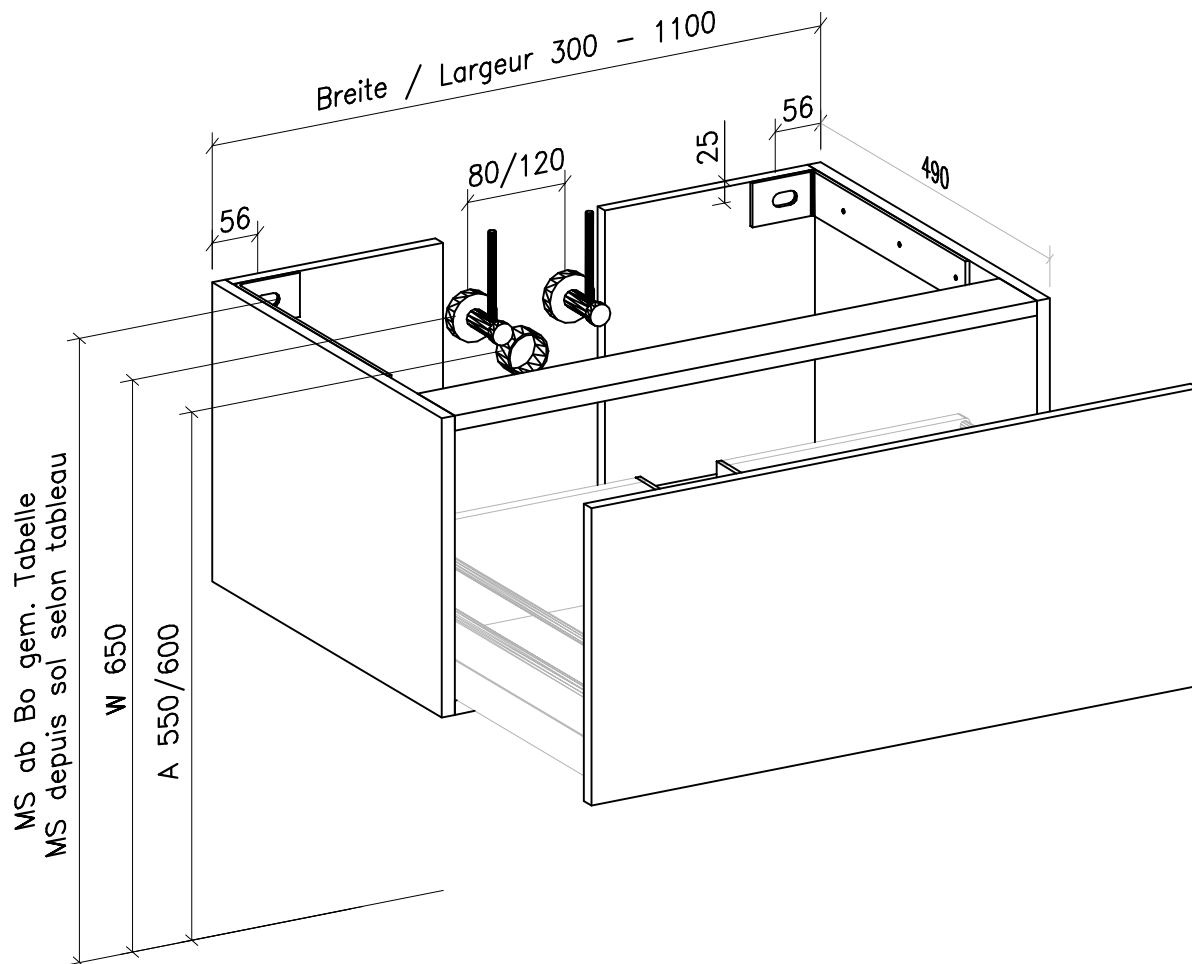

Badezimmermöbel
Araweg 6
4222 Zwingen

Tel: 061 766 99 88 Fax: 061 766 99 89
www.froidevaux.ch

Programm ZENIA

Becken
Lavabo
Lavabo

Gem. Tabelle

Ms = Montageschrauben	vis de montage	vit d'assemblaggio
A = Ablauf	écoulement	smaltimento
W = Wasseranschluss	arrivée d'eau	acqua
Bo = Fertig Boden	sol fini	terreno rifinito

Ausgabe
Edition
Edizione

10.2008

Masstab
échelle
scala 1:10

Die Massangaben in Zentimeter und Meter verstehen sich unter den Vorbehalt der Werkstoleranzen, eventuell späterer Änderungen sowie weitere Montagemöglichkeiten. Die Haftung für Folgen fehlerhafter oder unvollständiger Massangaben ist ausgeschlossen (Art.100 OR).

Les dimensions en centimètre et mètre s'entendent sous réserve des tolérances d'usine, d'éventuelles modifications ultérieures, de même que de nouvelles possibilités de montage. La responsabilité ne peut être engagée en cas de côtes manquantes ou erronées (CD art.100).

Le dimensioni in centimetro e tester s'intendono fatte salve le tolleranze di fabbricazione, le eventuali modifiche successive e le ulteriori alternative di montaggio. Si declina qualsiasi responsabilità per le conseguenze legate a dimensioni errate o incomplete (art.100 CO).