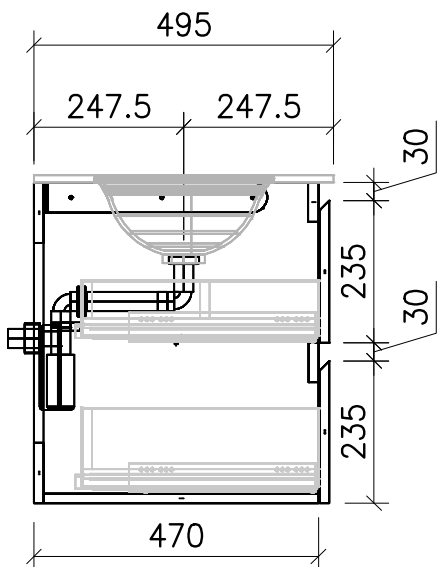

Wandarmaturen

Gezeichnet	Datum	Name
Geprüft	16.04.18	V. Wolfer
Geändert		
Massstab	1:12	
Artikelnr.		
Zeichnung	SEDA DUE 53 cm Planit Abdeck	