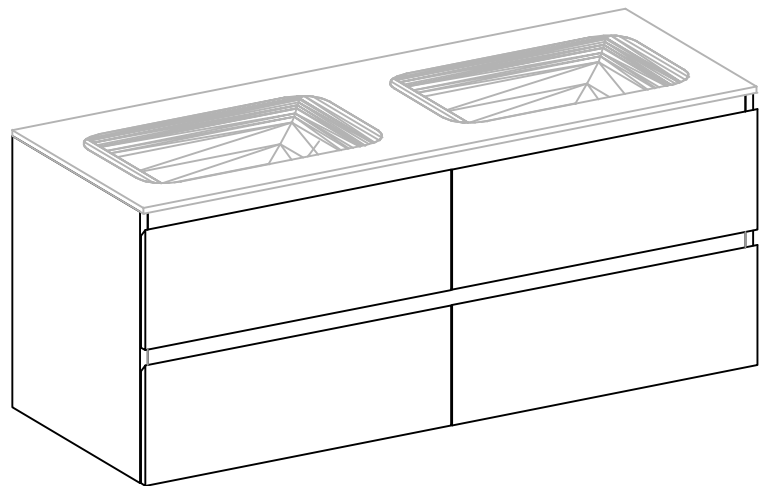

Wandarmaturen

Gezeichnet	Datum	Name
Geprüft	16.04.18	V. Wolfer
Geändert		
Massstab	1:12	
Artikelnr.		
Zeichnung	SEDA DUE 53 cm Planit Abdeck	