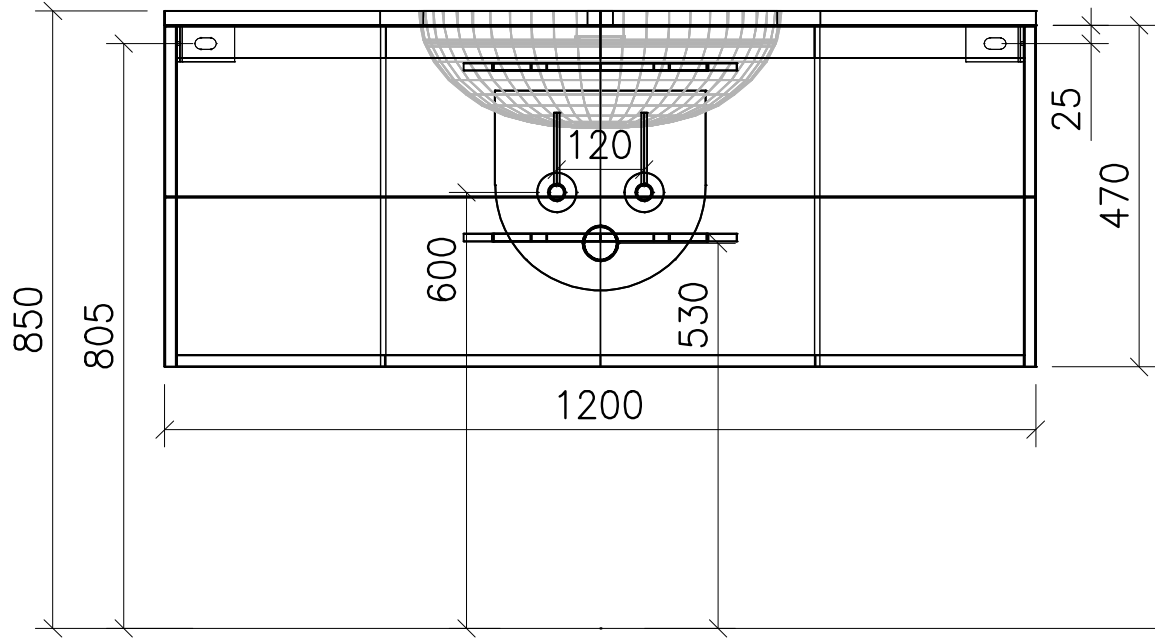

FROIDEVAUX

Massskizze ARTE NEW 120 cm

Gezeichnet Geprüft Geändert	Datum	Name
	08.11.10	E.Rey
Massstab	1:10	
Artikelnr.		
Zeichnung	Arte New 120 cm Becken Mitte	