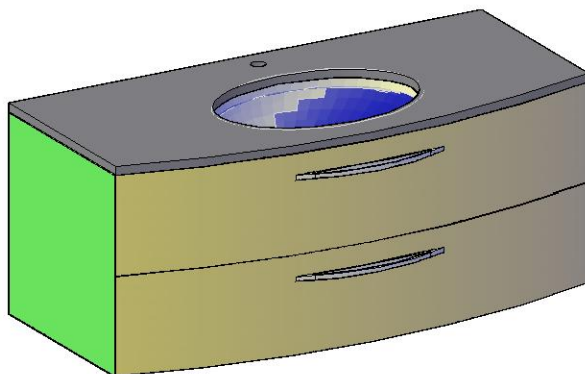

FROIDEVAUX

Massskizze ARTE NEW 120 cm

Gezeichnet Geprüft Geändert	Datum	Name
	08.11.10	E.Rey
Massstab	1:10	
Artikelnr.		
Zeichnung	Arte New 120 cm Becken Mitte	