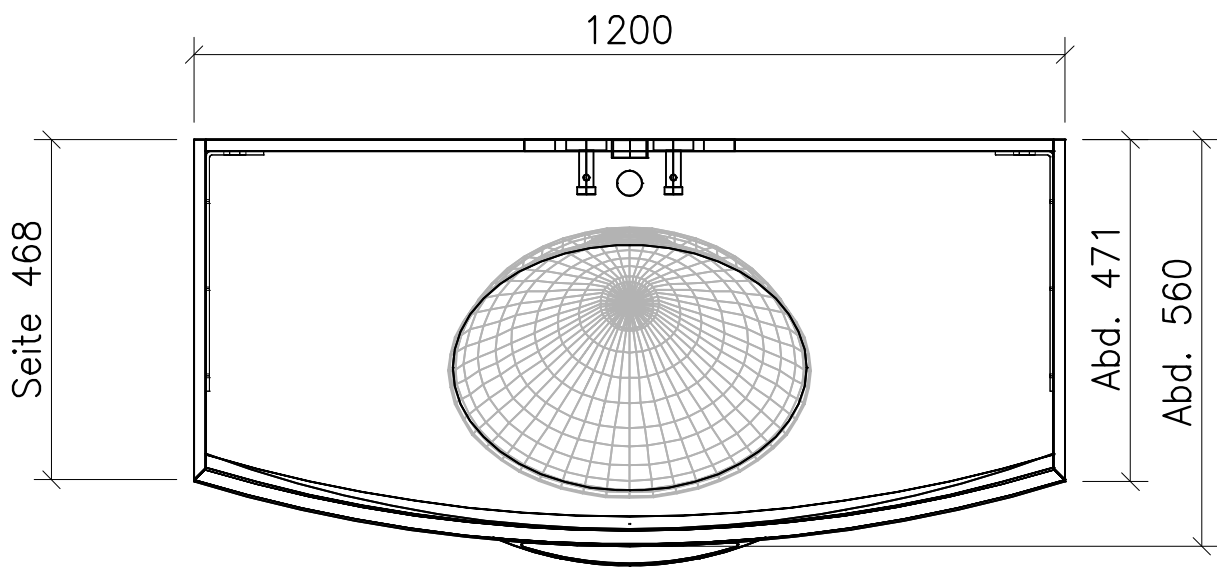

FROIDEVAUX

Massskizze ARTE NEW 120 cm

Gezeichnet Geprüft Geändert	Datum	Name
	08.11.10	E.Rey
Massstab	1:10	
Artikelnr.		
Zeichnung	Arte New 120 cm Becken Mitte	