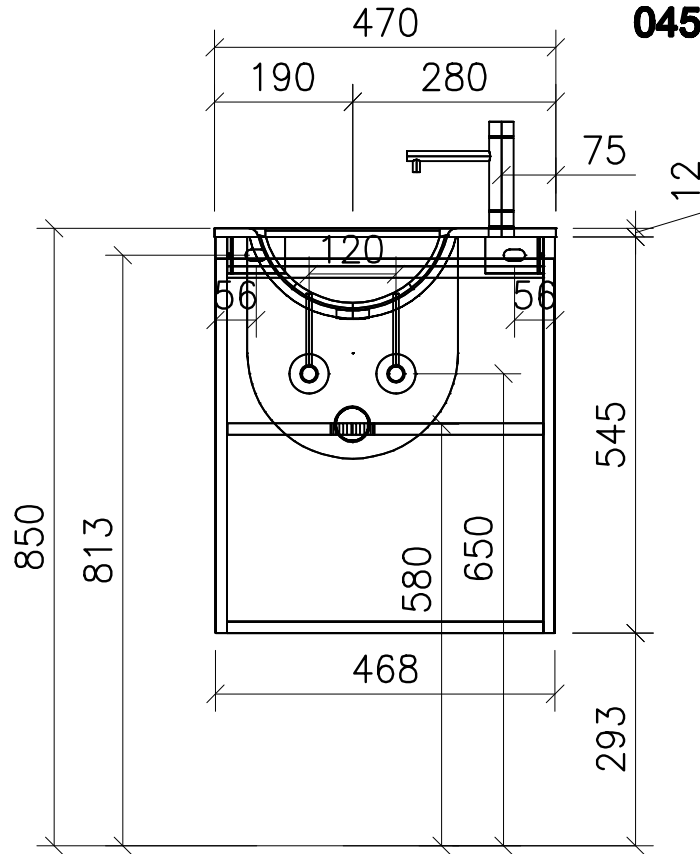

**FROIDEVAUX**

**Massskizze / Dessin technique  
ATRO STANDARD**

**mit Griffleiste / avec profil de poignée**

**045.165 - 166 - 167 - 168**

	Datum	Name
Gezeichnet	03.09.13	E.Rey
Geprüft		
Geändert		
Massstab	1:10	
Artikelnr.		
Zeichnung	47 cm Standard.dwg	