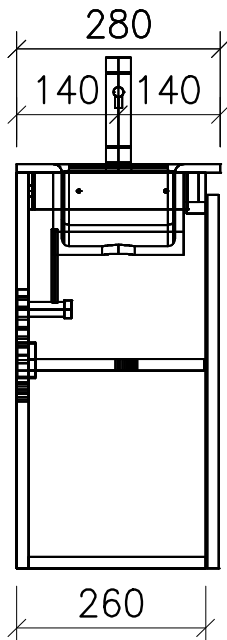

**FROIDEVAUX**

**Massskizze / Dessin technique  
ATRO STANDARD**

**mit Griffleiste / avec profil de poignée**

**045.165 - 166 - 167 - 168**

	Datum	Name
Gezeichnet	03.09.13	E.Rey
Geprüft		
Geändert		
Massstab	1:10	
Artikelnr.		
Zeichnung	47 cm Standard.dwg	