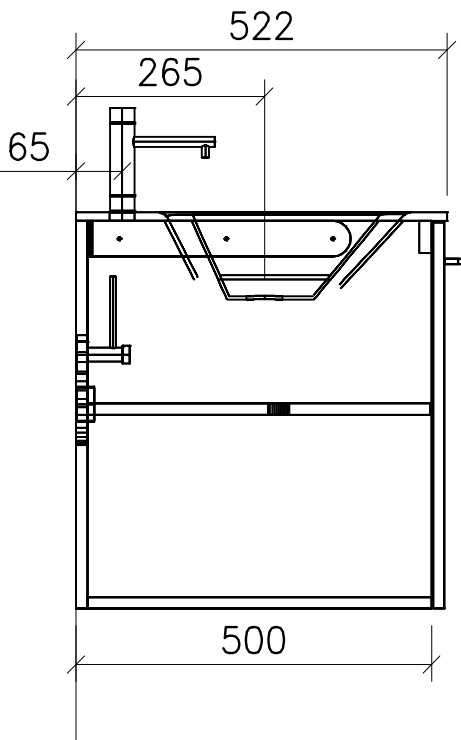

**FROIDEVAUX**

**Massskizze / Dessin technique**

**ATRO 80 cm STANDARD**

**081.460 - 463**

	Datum	Name
Gezeichnet	31.10.11	E.Rey
Geprüft		
Geändert		
Massstab	1:10	
Artikelnr.		
Zeichnung	80 cm	Standard.dwg