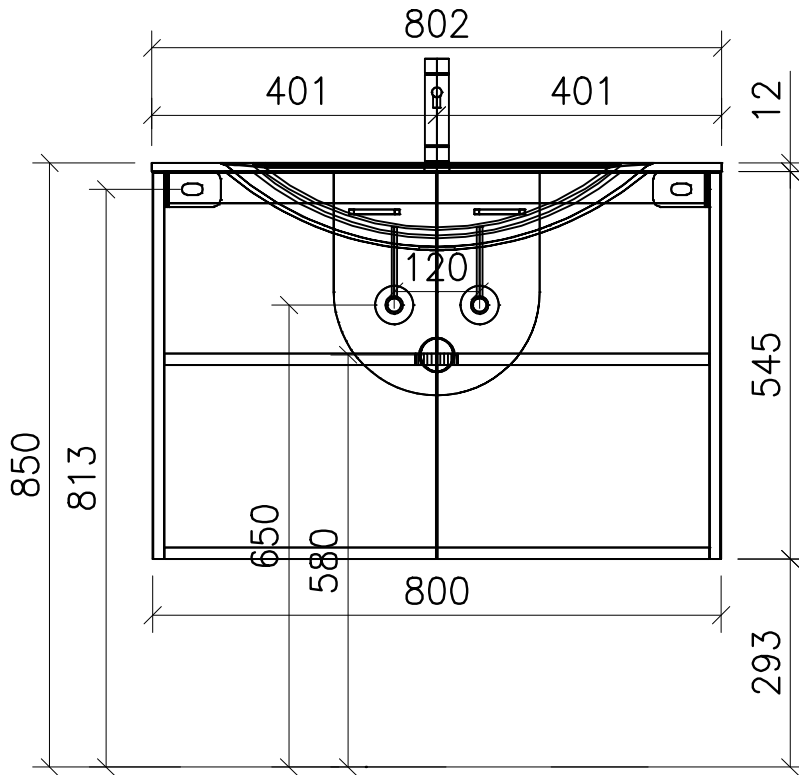

**FROIDEVAUX**

**Massskizze / Dessin technique**

**ATRO 80 cm STANDARD**

**081.460 - 463**

	Datum	Name
Gezeichnet	31.10.11	E.Rey
Geprüft		
Geändert		
Massstab	1:10	
Artikelnr.		
Zeichnung	80 cm	Standard.dwg