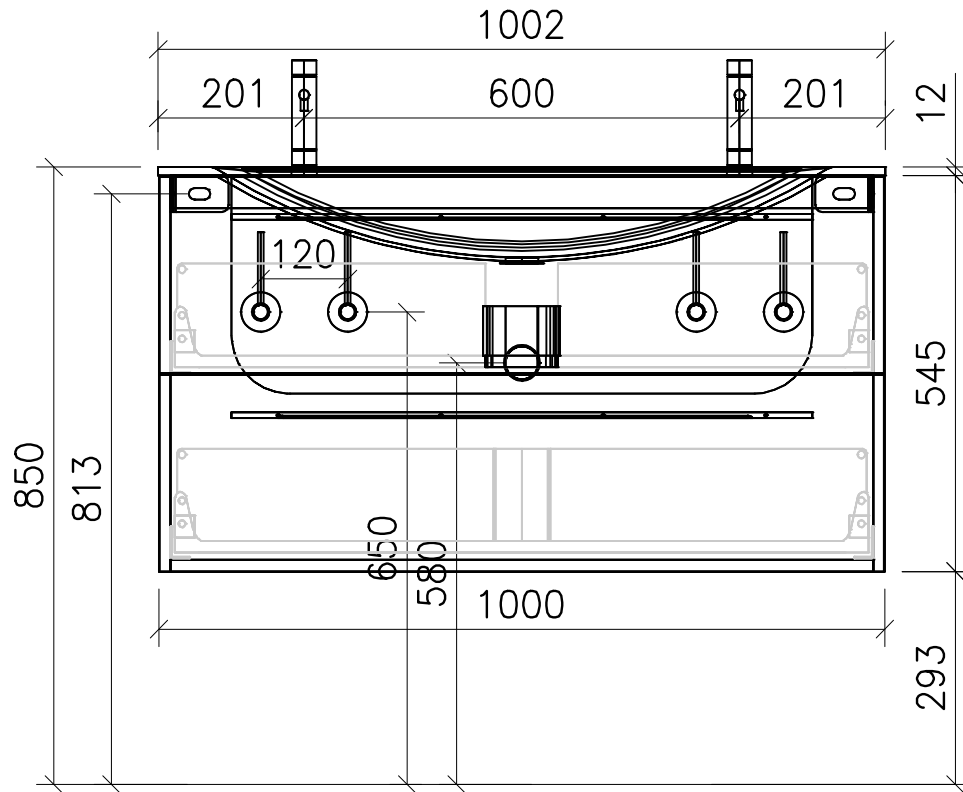

FROIDEVAUX

Massskizze / Dessin technique

ATRO 100 cm DOPPIO

104.421 - 424

Gezeichnet	Datum	Name
Geprüft	18.02.14	E.Rey
Geändert		
Massstab	1:10	
Artikelnr.		
Zeichnung	100 cm 2 Arm.	Doppio 2 Schu