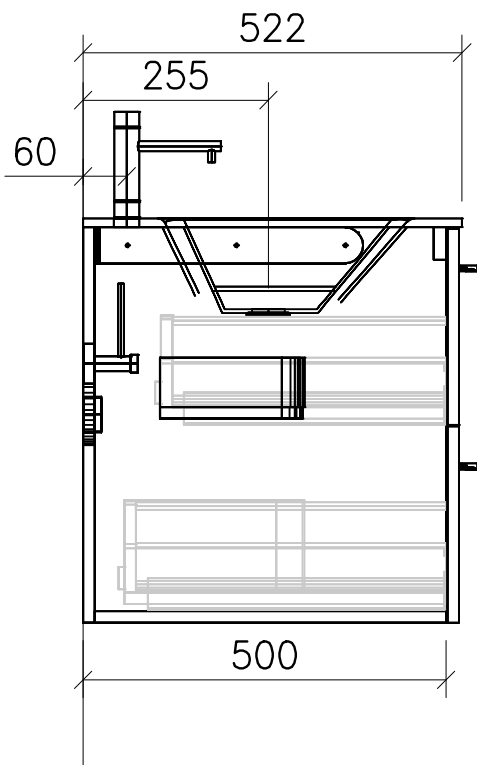

FROIDEVAUX

Massskizze / Dessin technique

ATRO 100 cm DOPPIO

104.421 - 424

Gezeichnet	Datum	Name
Geprüft	18.02.14	E.Rey
Geändert		
Massstab	1:10	
Artikelnr.		
Zeichnung	100 cm 2 Arm.	Doppio 2 Schu