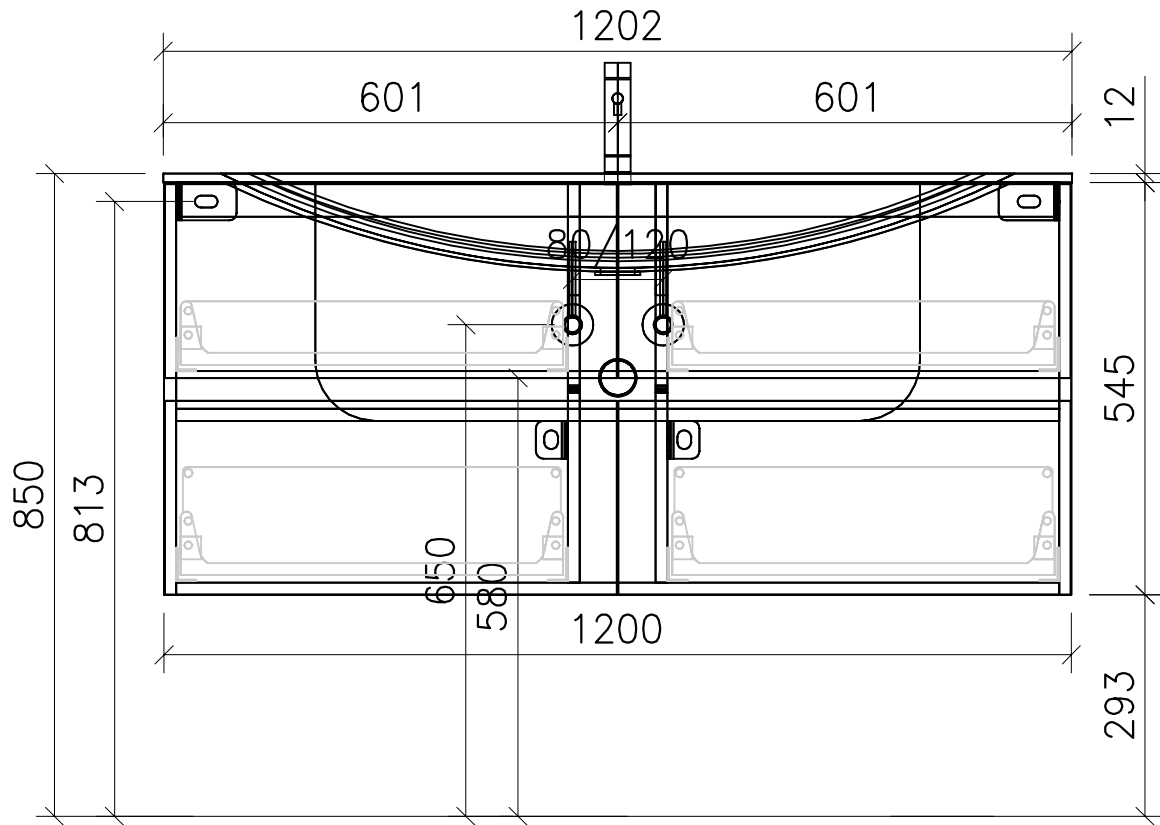

FROIDEVAUX

Massskizze / Dessin technique

ATRO 120 cm

	Datum	Name
Gezeichnet	05.07.12	E.Rey
Geprüft		
Geändert		
Massstab	1:10	
Artikelnr.		
Zeichnung	120 cm 1 Arm. Doppio 4 Schub.d	