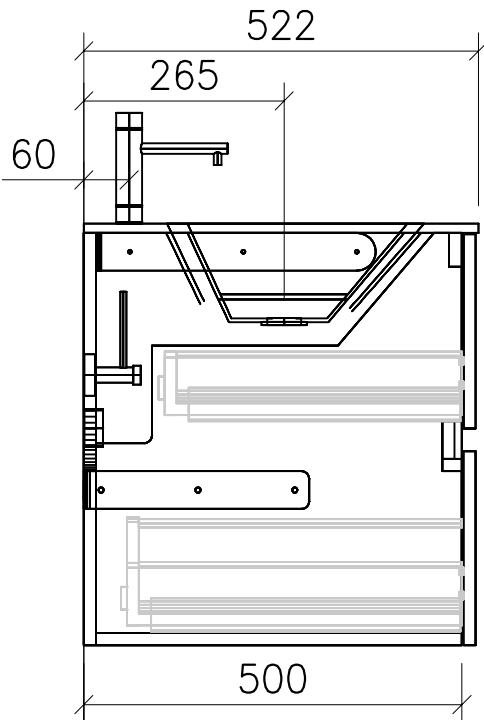

FROIDEVAUX

Massskizze / Dessin technique

ATRO 120 cm

	Datum	Name
Gezeichnet	05.07.12	E.Rey
Geprüft		
Geändert		
Massstab	1:10	
Artikelnr.		
Zeichnung	120 cm 1 Arm. Doppio 4 Schub.d	