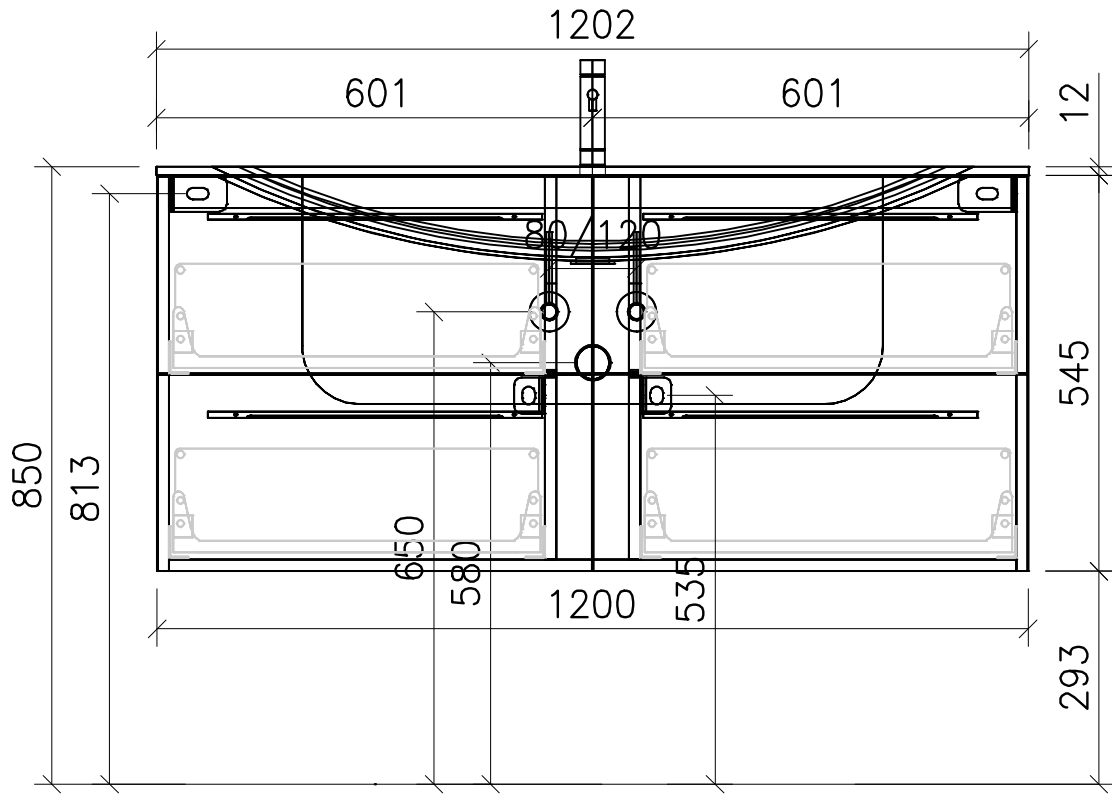

FROIDEVAUX

Massskizze / Dessin technique

ATRO 126.100 - 103

Gezeichnet	Datum	Name
Geprüft	05.07.12	E.Rey
Geändert		
Massstab	1:10	
Artikelnr.		
Zeichnung	120 cm 1 Arm.. Doppio 4 Schu	