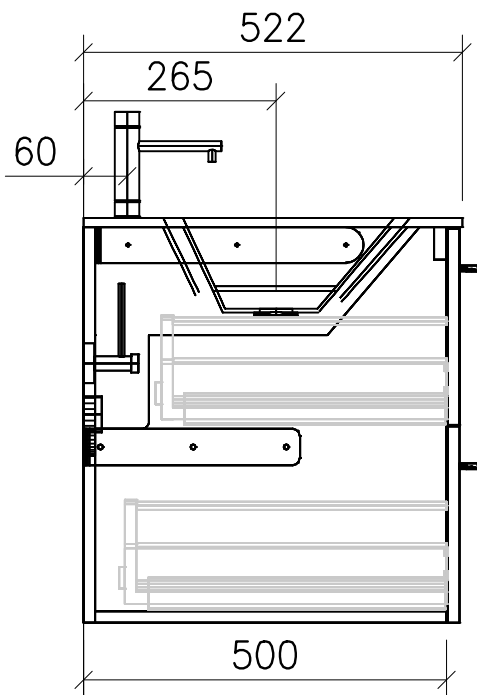

FROIDEVAUX

Massskizze / Dessin technique

ATRO 126.100 - 103

Gezeichnet	Datum	Name
Geprüft	05.07.12	E.Rey
Geändert		
Massstab	1:10	
Artikelnr.		
Zeichnung	120 cm 1 Arm.. Doppio 4 Schu	