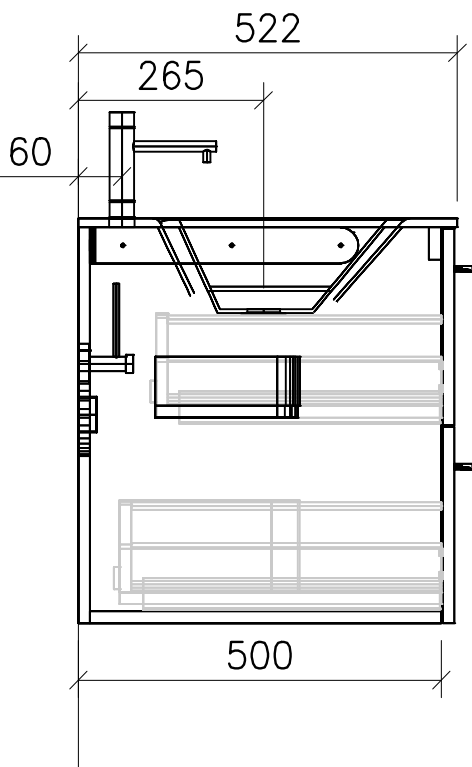

FROIDEVAUX

Massskizze / Dessin technique ATRO DOPPIO 126.090 - 093

Gezeichnet	Datum	Name
Geprüft	05.10.12	E.Rey
Geändert		
Massstab	1:10	
Artikelnr.		
Zeichnung	120 cm 1 Arm.. Doppio.dwg	