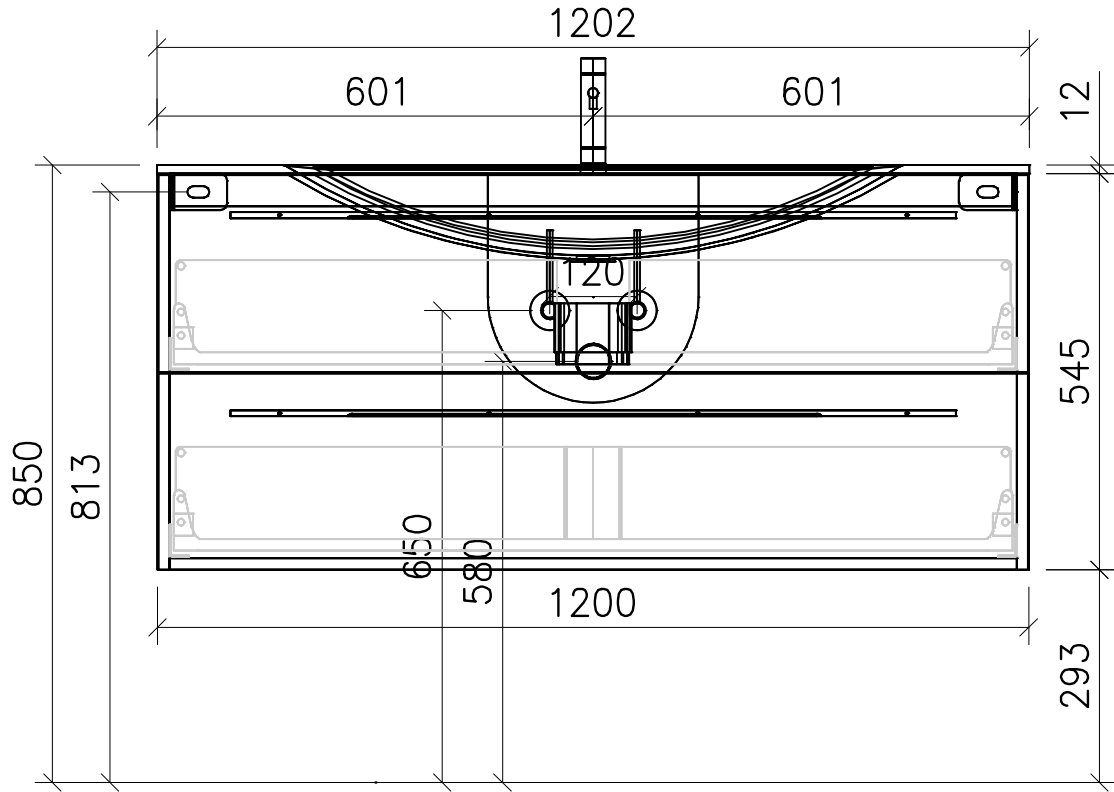

FROIDEVAUX

Massskizze / Dessin technique ATRO DOPPIO 126.090 - 093

Gezeichnet	Datum	Name
Geprüft	05.10.12	E.Rey
Geändert		
Massstab	1:10	
Artikelnr.		
Zeichnung	120 cm 1 Arm.. Doppio.dwg	