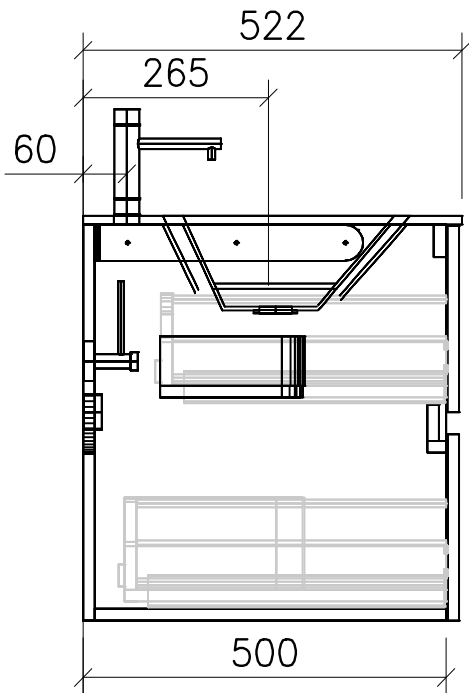

FROIDEVAUX

Massskizze / Dessin technique
ATRO DOPPIO 127.025 - 028
mit Griffleiste / avec profil de poignée

Gezeichnet	Datum	Name
Geprüft	15.10.12	E.Rey
Geändert		
Massstab	1:10	
Artikelnr.		
Zeichnung	120 cm 2 Arm.	Doppio.dwg