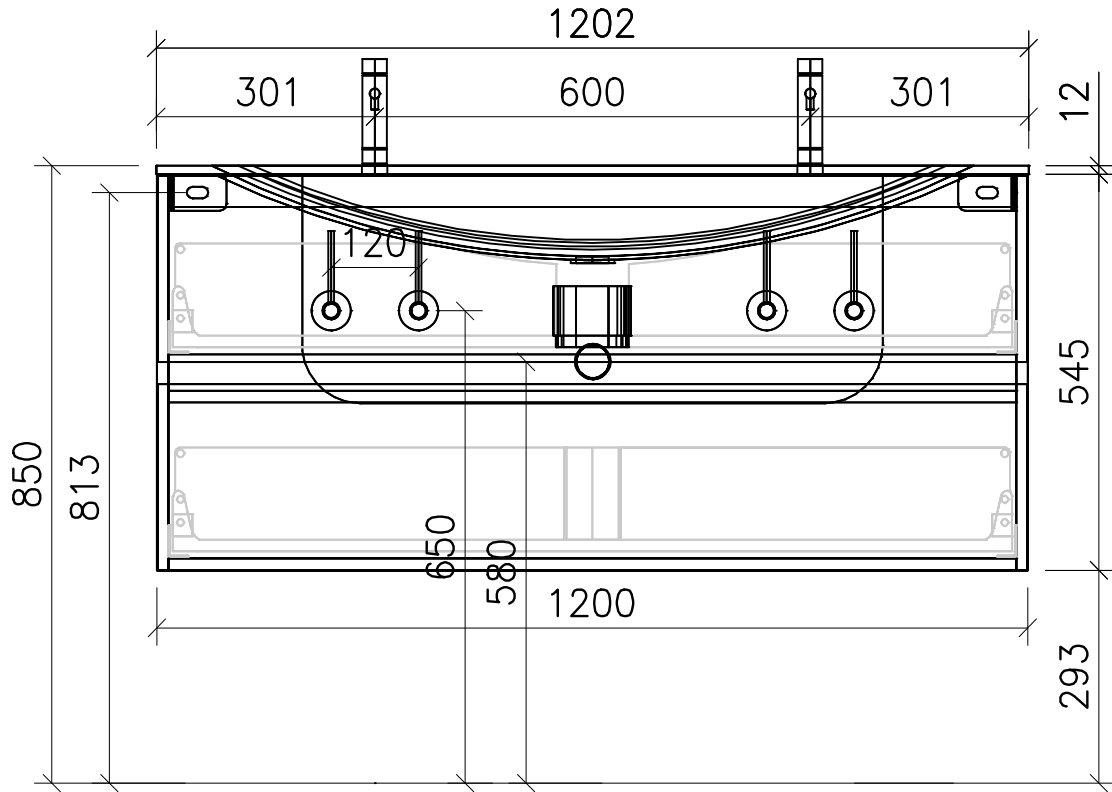

FROIDEVAUX

Massskizze / Dessin technique
ATRO DOPPIO 127.025 - 028
mit Griffleiste / avec profil de poignée

Gezeichnet	Datum	Name
Geprüft	15.10.12	E.Rey
Geändert		
Massstab	1:10	
Artikelnr.		
Zeichnung	120 cm 2 Arm.	Doppio.dwg