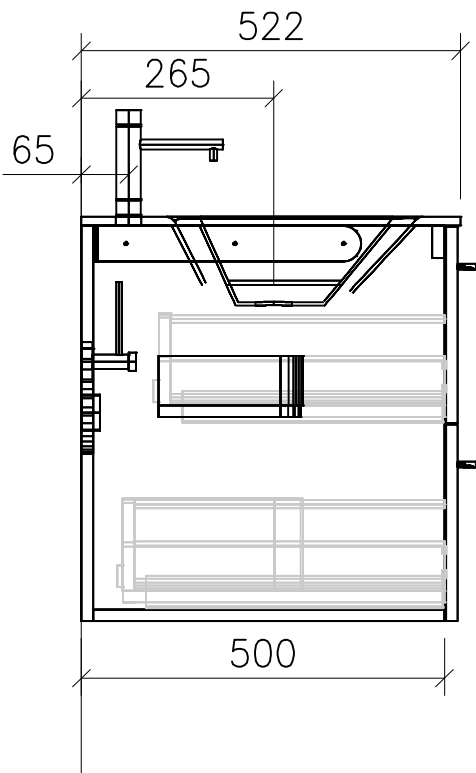

FROIDEVAUX

Massskizze / Dessin technique

081.470 - 473

	Datum	Name
Gezeichnet	09.07.12	E.Rey
Geprüft		
Geändert		
Massstab	1:10	
Artikelnr.	081.470 - 473	
Zeichnung	80 cm Doppio.dwg	