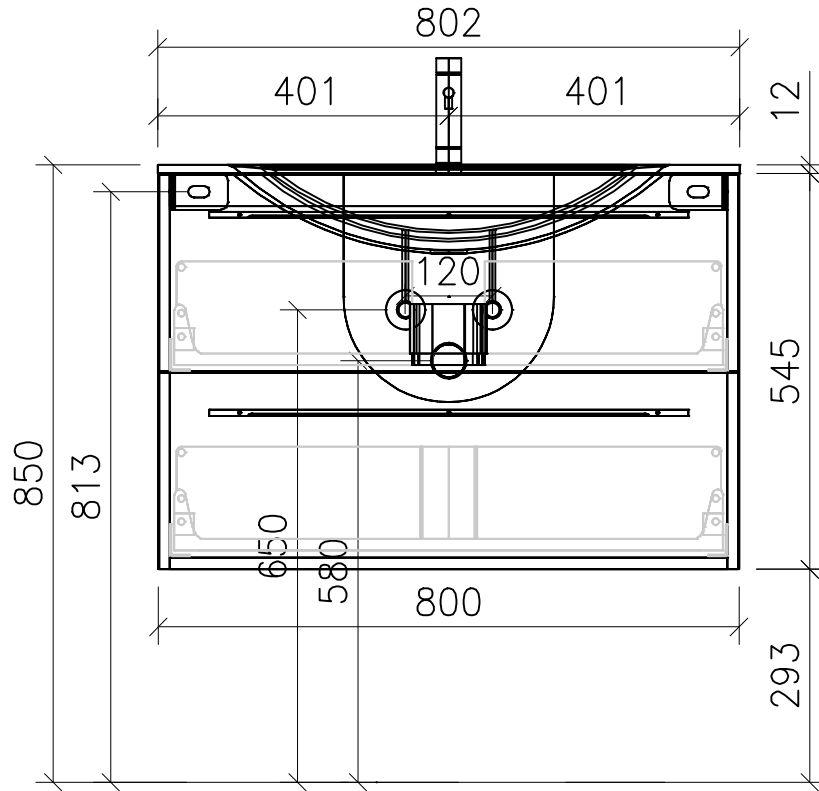

FROIDEVAUX

Massskizze / Dessin technique

081.470 - 473

	Datum	Name
Gezeichnet	09.07.12	E.Rey
Geprüft		
Geändert		
Massstab	1:10	
Artikelnr.	081.470 - 473	
Zeichnung	80 cm Doppio.dwg	