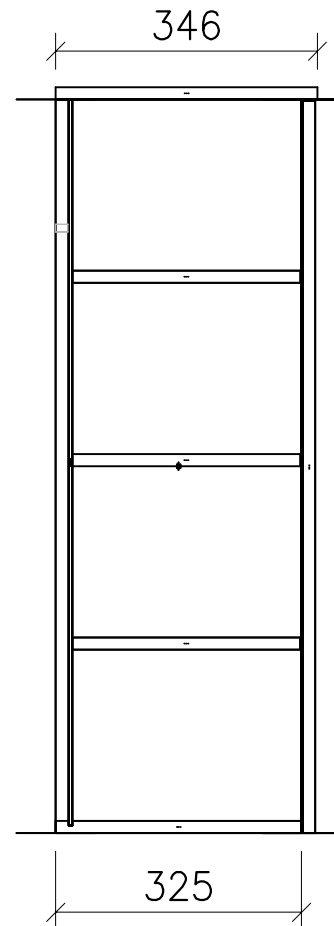

FROIDEVAUX

INCASO
Halb-Hochschrank / Armoire mi-haute

Möbelaussenkante /
Face extérieur du côté

25

Bohrungen /
Perçages Ø 8mm

Gezeichnet
Geprüft
Geändert

Datum	Name
31.01.11	V. Wolfer

Massstab
Artikelnr.
Zeichnung

1:10
HHS 30 x 99 x 32,5 1-türig.dwg