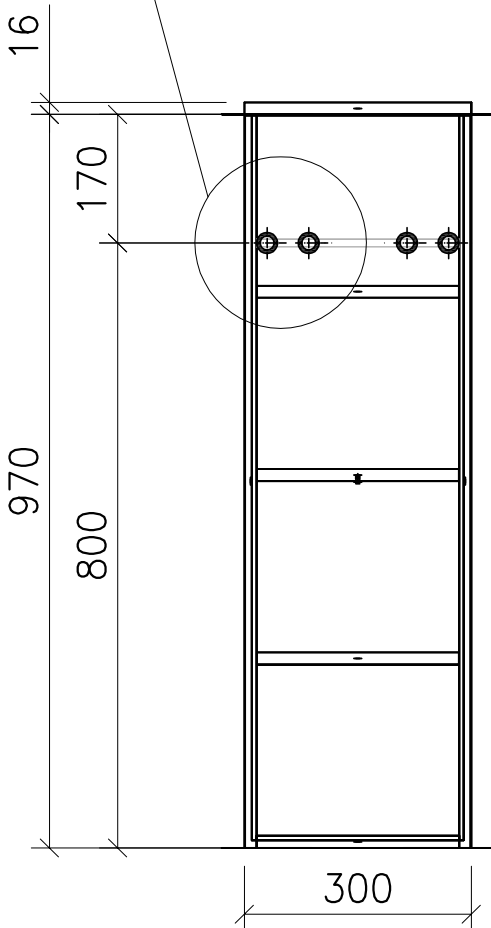

FROIDEVAUX

INCASO
Halb-Hochschrank / Armoire mi-haute

Möbelaussenkante /
Face extérieur du côté

25

Bohrungen /
Perçages Ø 8mm

Gezeichnet
Geprüft
Geändert

Datum	Name
31.01.11	V. Wolfer

Massstab
Artikelnr.
Zeichnung

1:10
HHS 30 x 99 x 32,5 1-türig.dwg