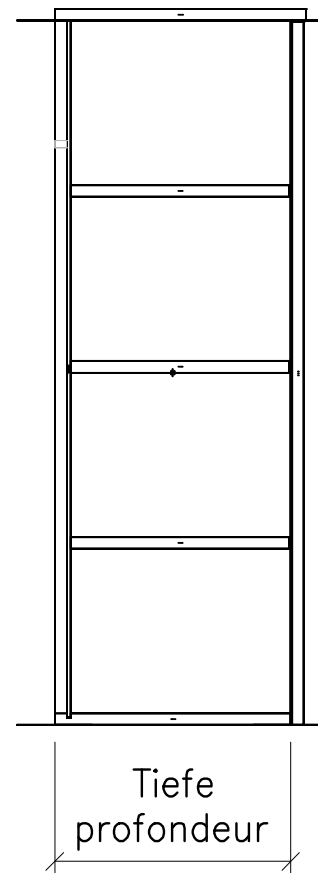

Möbelaussenkante /
Face extérieur du côté

25

Bohrungen /
Perçages Ø 8mm

Gezeichnet	Datum	Name
Geprüft	31.01.11	V. Wolfer
Geändert		
Massstab	1:10	
Artikelnr.		
Zeichnung	HHS Universal MSK.dwg	