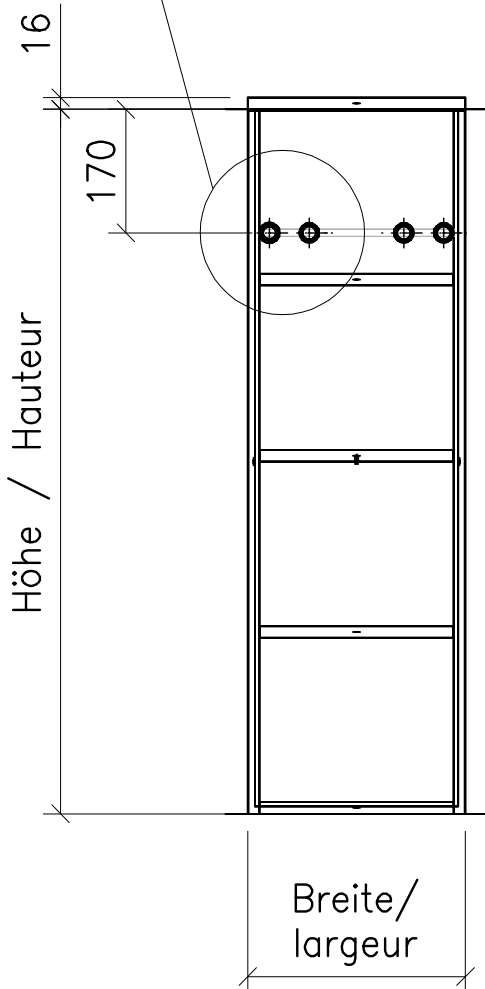

Möbelaussenkante /
Face extérieur du côté

25

Bohrungen /
Perçages Ø 8mm

Gezeichnet	Datum	Name
Geprüft	31.01.11	V. Wolfer
Geändert		
Massstab	1:10	
Artikelnr.		
Zeichnung	HHS Universal MSK.dwg	