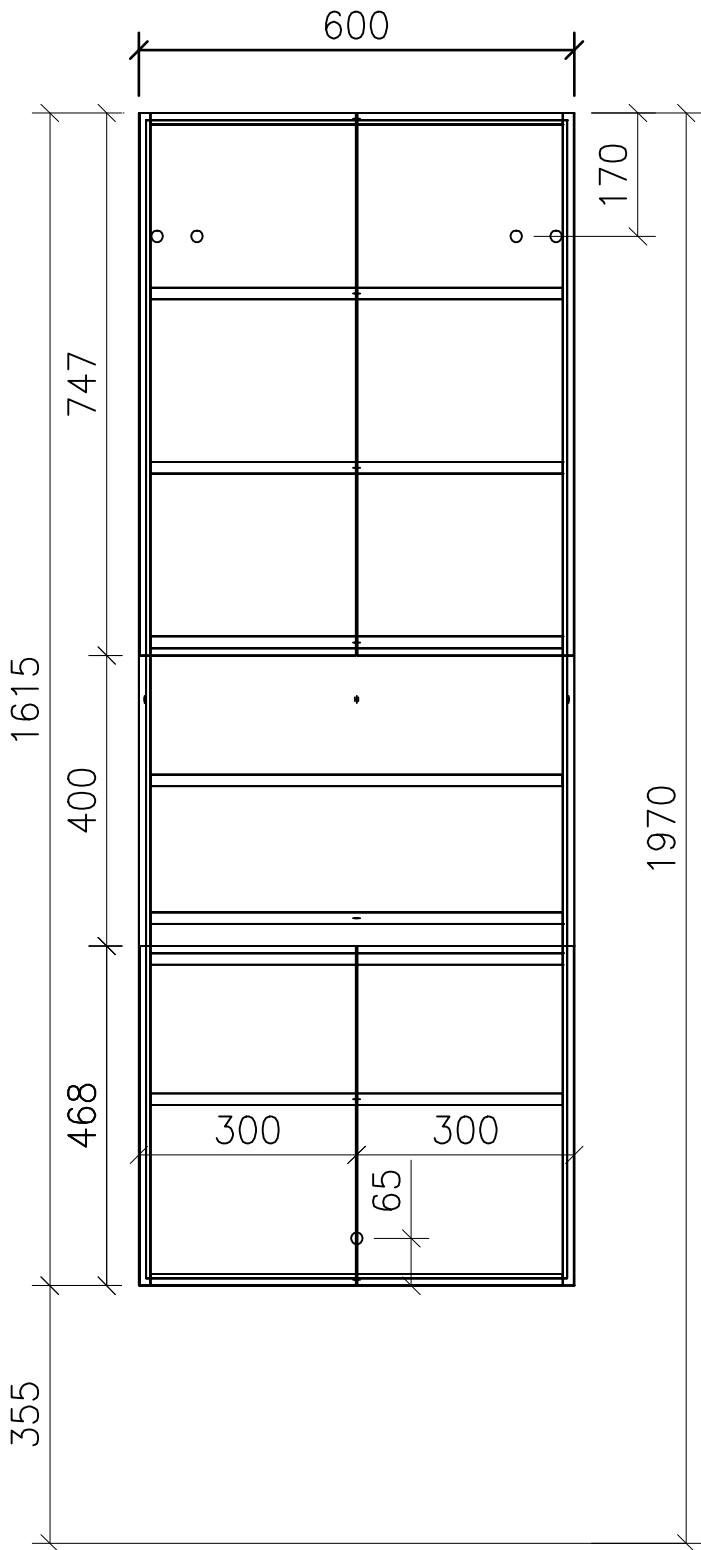

FROIDEVAUX

Massskizze / Dessin technique Hochschrank / Colonne INCASO DUE 063.740 - 743

	Datum	Name
Gezeichnet	12.06.12	E.Rey
Geprüft		
Geändert		
Massstab	1:10	
Artikelnr.	031.890 - 893	
Zeichnung	HS Incaso Due 60 x 161,5 cm 4--	