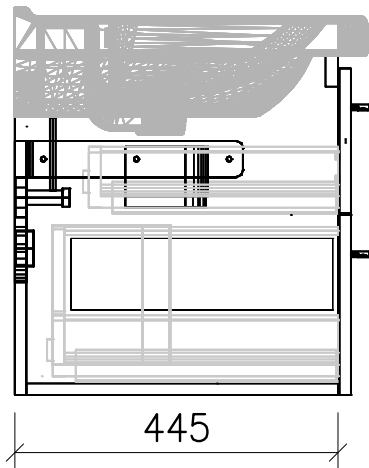

**FROIDEVAUX**

**Massskizze / Dessin technique**

**Cubito 65 cm DOPPIO**

**065.941 - 949**

Gezeichnet	Datum	Name
Geprüft	29.01.10	E.Rey
Geändert		
Massstab	1:10	
Artikelnr.		
Zeichnung	Cubito 065 cm.dwg	