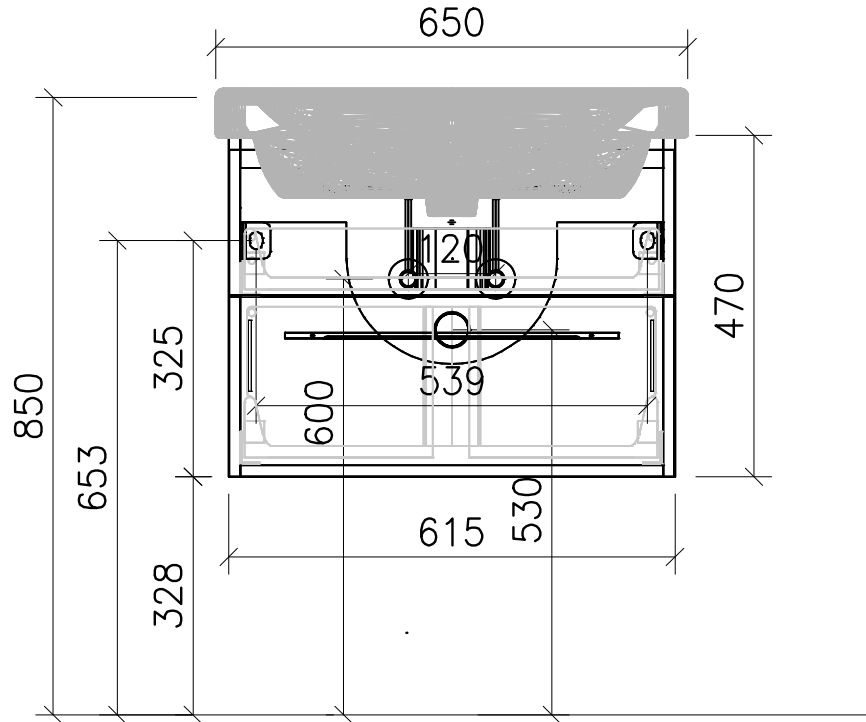

**FROIDEVAUX**

**Massskizze / Dessin technique**

**Cubito 65 cm DOPPIO**

**065.941 - 949**

Gezeichnet	Datum	Name
Geprüft	29.01.10	E.Rey
Geändert		
Massstab	1:10	
Artikelnr.		
Zeichnung	Cubito 065 cm.dwg	