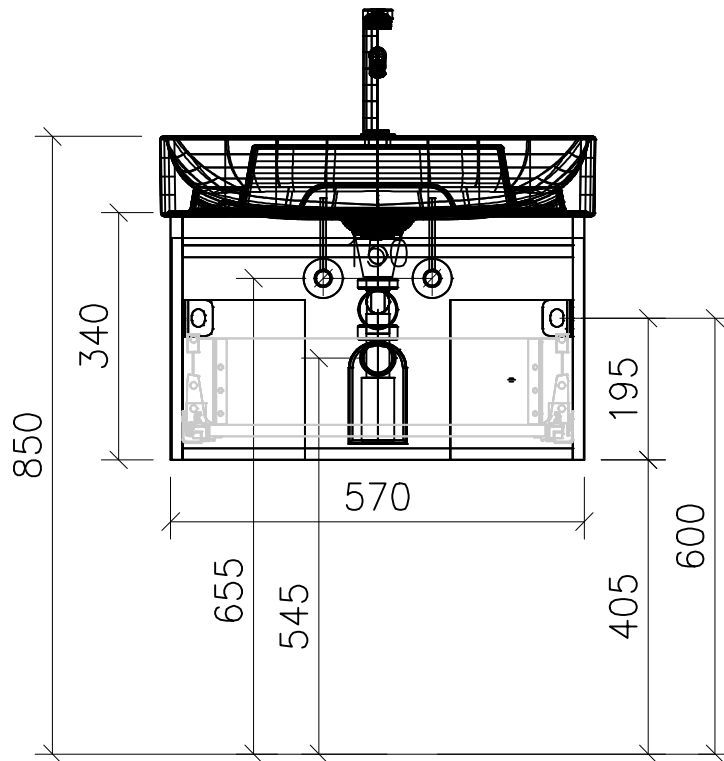

FROIDEVAUX

**Massskizze / Dessin technique
DURASQUARE COMPACT 60 cm UNO
mit Griffleiste / avec profil de poignée
064.375 - 378**

Gezeichnet	Datum	Name
Geprüft	24.04.20	E.Rey
Geändert		
Massstab	1:10	
Artikelnr.		
Zeichnung	Durasquare Compact 60 cm Uno	