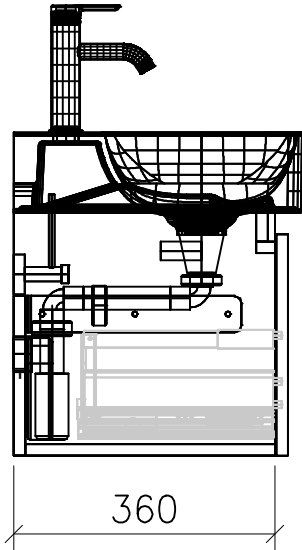

FROIDEVAUX

**Massskizze / Dessin technique
DURASQUARE COMPACT 60 cm UNO
mit Griffleiste / avec profil de poignée
064.375 - 378**

Gezeichnet	Datum	Name
Geprüft	24.04.20	E.Rey
Geändert		
Massstab	1:10	
Artikelnr.		
Zeichnung	Durasquare Compact 60 cm Uno	