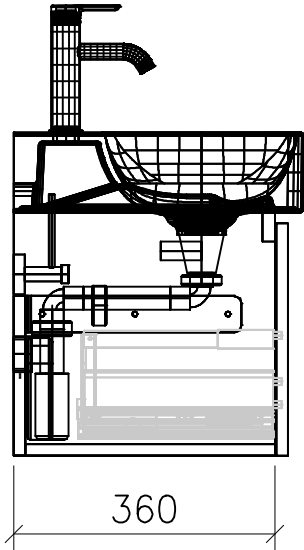

FROIDEVAUX

Massskizze / Dessin technique
DURASQUARE COMPACT 60 cm UNO
064.371 - 374

Gezeichnet	Datum	Name
Geprüft	24.04.20	E.Rey
Geändert		
Massstab	1:10	
Artikelnr.		
Zeichnung	Durasquare Compact 60 cm Uno	