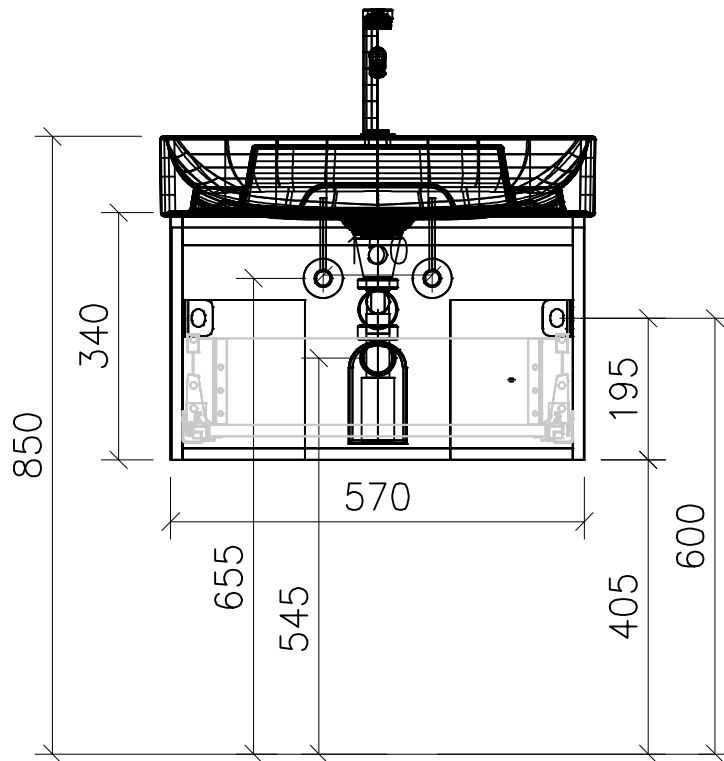

FROIDEVAUX

Massskizze / Dessin technique
DURASQUARE COMPACT 60 cm UNO
064.371 - 374

Gezeichnet	Datum	Name
Geprüft	24.04.20	E.Rey
Geändert		
Massstab	1:10	
Artikelnr.		
Zeichnung	Durasquare Compact 60 cm Uno	