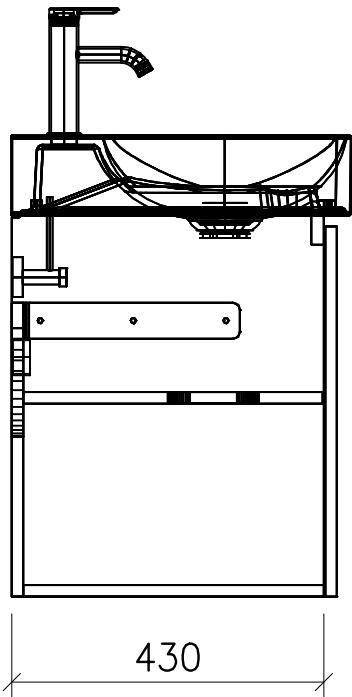

FROIDEVAUX

Massskizze / Dessin technique DURASQUARE 100 cm STANDARD 107.241 - 248

Gezeichnet	Datum	Name
Geprüft	09.04.20	E.Rey
Geändert		
Massstab	1:10	
Artikelnr.		
Zeichnung	Durasquare 100 cm 1 Arm. Stan	