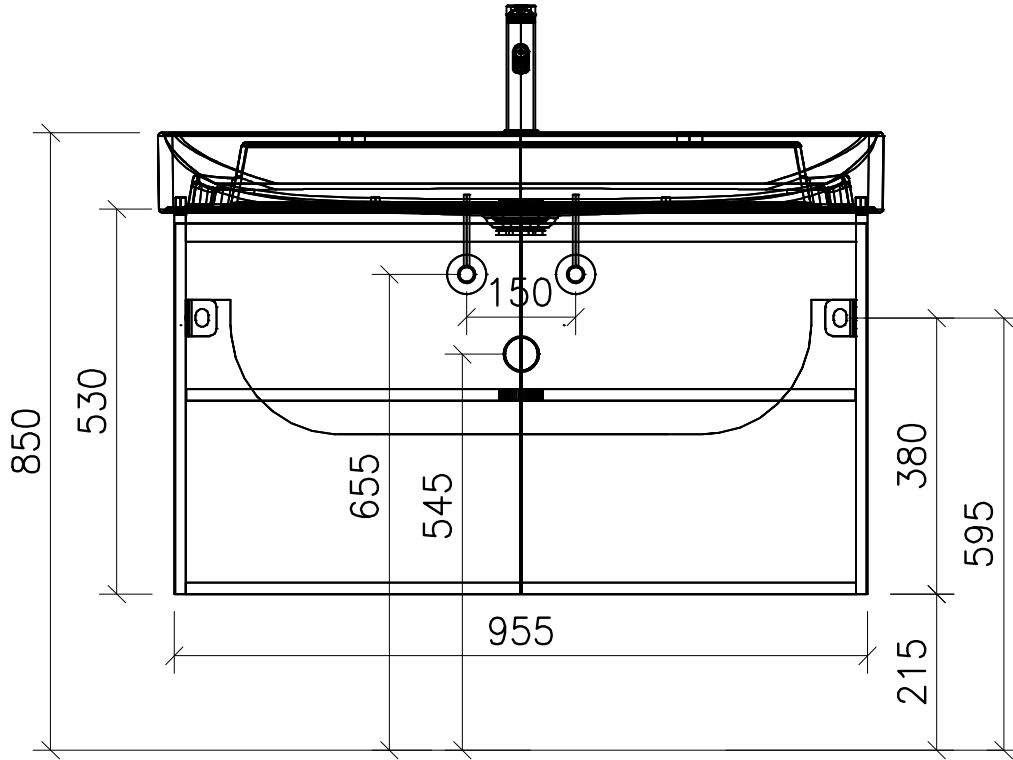

FROIDEVAUX

Massskizze / Dessin technique DURASQUARE 100 cm STANDARD 107.241 - 248

Gezeichnet	Datum	Name
Geprüft	09.04.20	E.Rey
Geändert		
Massstab	1:10	
Artikelnr.		
Zeichnung	Durasquare 100 cm 1 Arm. Stan	