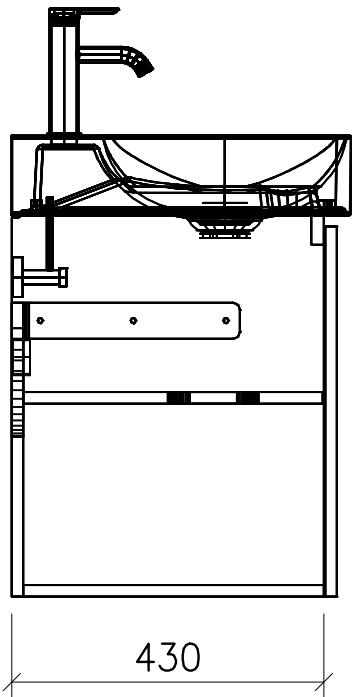

## Massskizze / Dessin technique DURASQUARE 100 cm STANDARD 107.241 - 248

Gezeichnet	Datum	Name
Geprüft	09.04.20	E.Rey
Geändert		
Massstab	1:10	
Artikelnr.		
Zeichnung	Durasquare 100 cm 2 Arm. Stan	