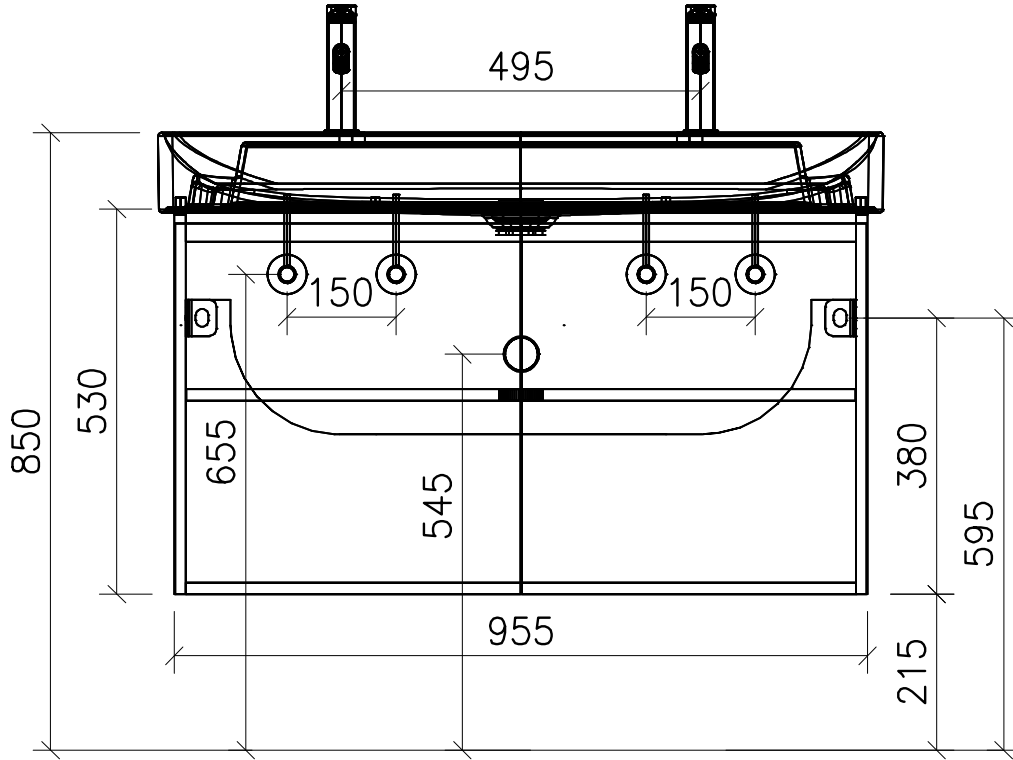

## Massskizze / Dessin technique DURASQUARE 100 cm STANDARD 107.241 - 248

Gezeichnet	Datum	Name
Geprüft	09.04.20	E.Rey
Geändert		
Massstab	1:10	
Artikelnr.		
Zeichnung	Durasquare 100 cm 2 Arm. Stan	