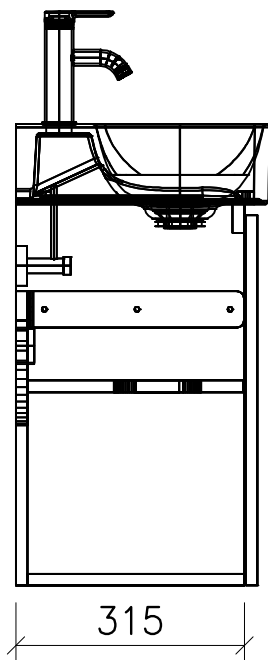

FROIDEVAUX

Massskizze / Dessin technique
DURASQUARE 45 cm STANDARD

046.261 - 268

Gezeichnet	Datum	Name
Geprüft	09.04.20	E.Rey
Geändert		
Massstab	1:10	
Artikelnr.		
Zeichnung	Durasquare 45 x 35 cm Standa	