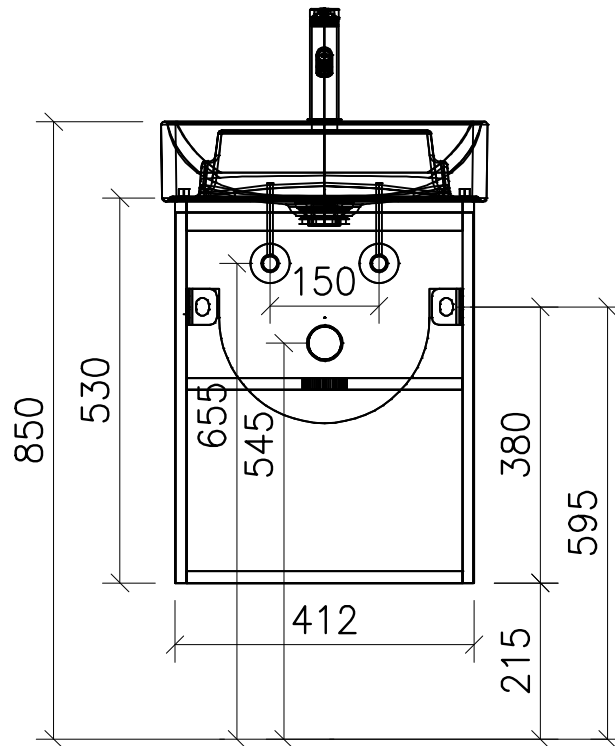

FROIDEVAUX

Massskizze / Dessin technique
DURASQUARE 45 cm STANDARD

046.261 - 268

Gezeichnet	Datum	Name
Geprüft	09.04.20	E.Rey
Geändert		
Massstab	1:10	
Artikelnr.		
Zeichnung	Durasquare 45 x 35 cm Standa	