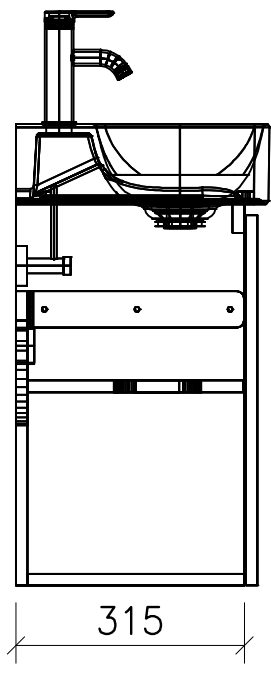

FROIDEVAUX

Massskizze / Dessin technique
DURASQUARE 45 cm STANDARD

046.271 - 278

Gezeichnet	Datum	Name
Geprüft	09.04.20	E.Rey
Geändert		
Massstab	1:10	
Artikelnr.		
Zeichnung	Durasquare 45 x 35 cm Standa	