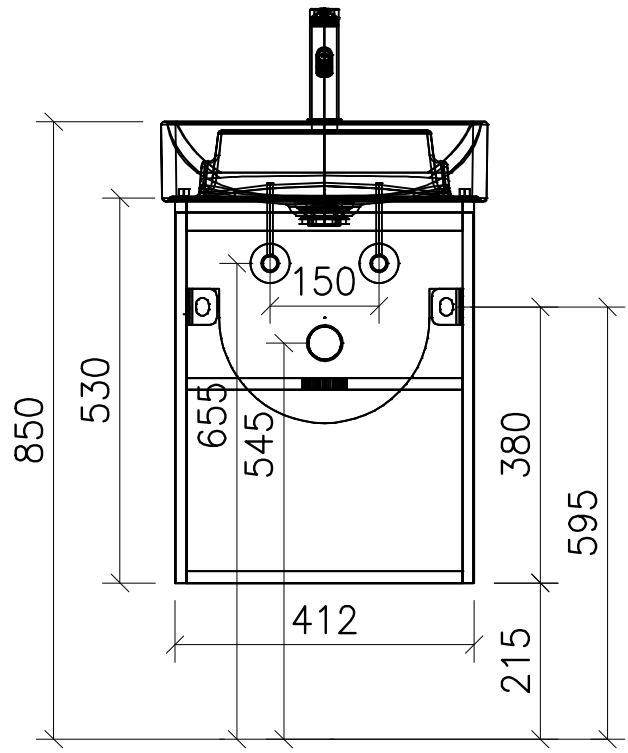

FROIDEVAUX

Massskizze / Dessin technique
DURASQUARE 45 cm STANDARD

046.271 - 278

Gezeichnet	Datum	Name
Geprüft	09.04.20	E.Rey
Geändert		
Massstab	1:10	
Artikelnr.		
Zeichnung	Durasquare 45 x 35 cm Standa	