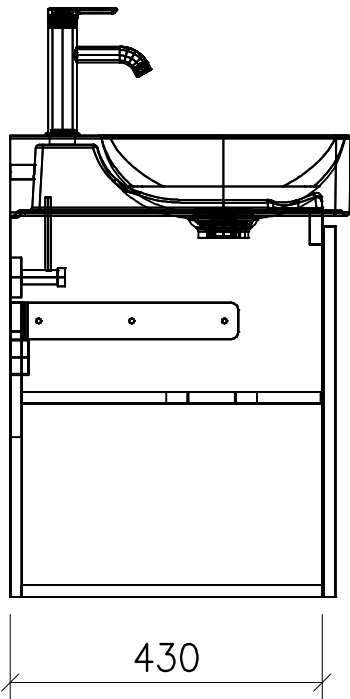

## Massskizze / Dessin technique DURASQUARE 50 cm STANDARD 050.301 - 308

	Datum	Name
Gezeichnet	09.04.20	E.Rey
Geprüft		
Geändert		
Massstab	1:10	
Artikelnr.		
Zeichnung	Durasquare 50 cm Standard.dw	