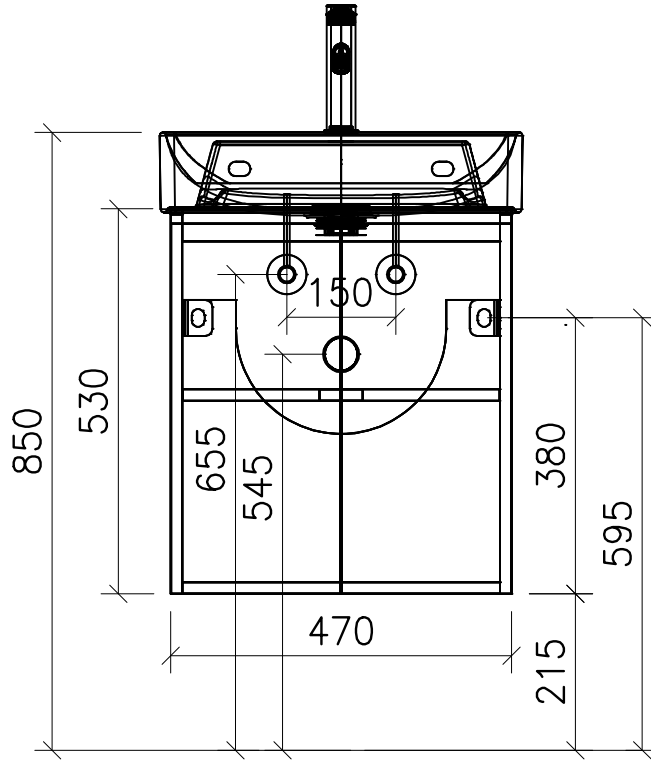

## Massskizze / Dessin technique DURASQUARE 50 cm STANDARD 050.301 - 308

	Datum	Name
Gezeichnet	09.04.20	E.Rey
Geprüft		
Geändert		
Massstab	1:10	
Artikelnr.		
Zeichnung	Durasquare 50 cm Standard.dw	