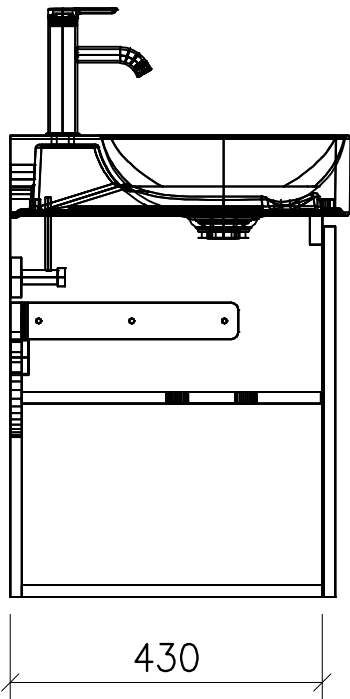

**FROIDEVAUX**

Massskizze / Dessin technique  
**DURASQUARE 60 cm STANDARD**  
064.291 - 298

	Datum	Name
Gezeichnet	09.04.20	E.Rey
Geprüft		
Geändert		
Massstab	1:10	
Artikelnr.		
Zeichnung	Durasquare 60 cm Standard.dw	