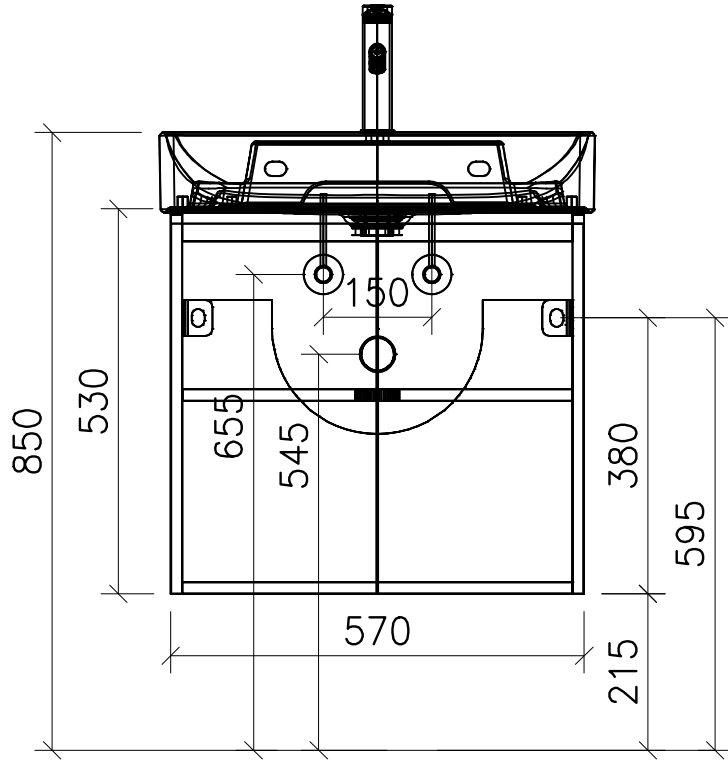

**FROIDEVAUX**

Massskizze / Dessin technique  
**DURASQUARE 60 cm STANDARD**  
064.291 - 298

	Datum	Name
Gezeichnet	09.04.20	E.Rey
Geprüft		
Geändert		
Massstab	1:10	
Artikelnr.		
Zeichnung	Durasquare 60 cm Standard.dw	