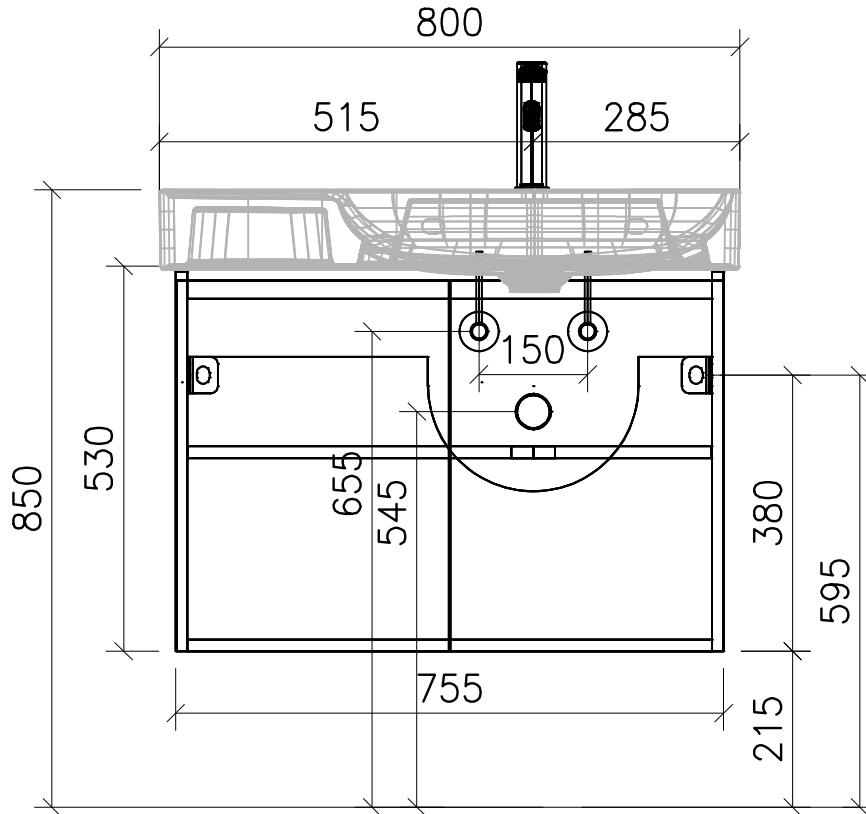

## Massskizze / Dessin technique DURASQUARE 80 cm STANDARD

### 083.361 - 368

Gezeichnet	Datum	Name
Geprüft	09.04.20	E.Rey
Geändert		
Massstab	1:10	
Artikelnr.		
Zeichnung	Durasquare 80 cm BR Standard	