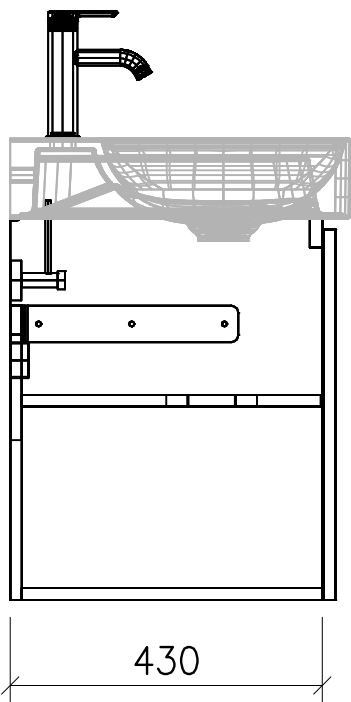

## Massskizze / Dessin technique DURASQUARE 80 cm STANDARD

### 083.361 - 368

Gezeichnet	Datum	Name
Geprüft	09.04.20	E.Rey
Geändert		
Massstab	1:10	
Artikelnr.		
Zeichnung	Durasquare 80 cm BR Standard	