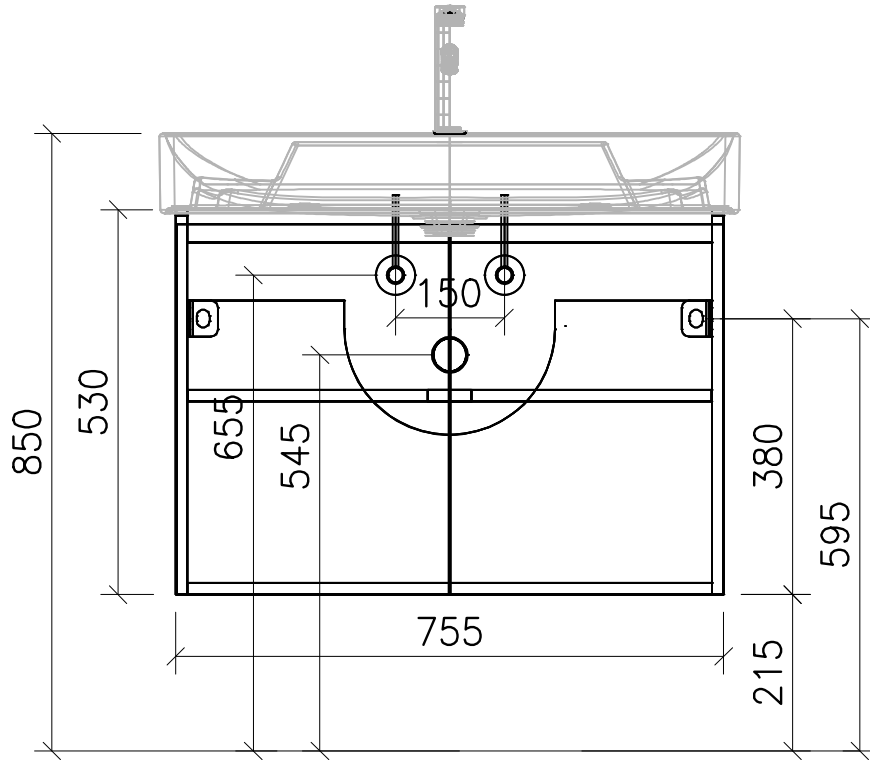

FROIDEVAUX

Massskizze / Dessin technique DURASQUARE 80 cm STANDARD 083.301 - 308

	Datum	Name
Gezeichnet	09.04.20	E.Rey
Geprüft		
Geändert		
Massstab	1:10	
Artikelnr.		
Zeichnung	Durasquare 80 cm Standard.dwg	