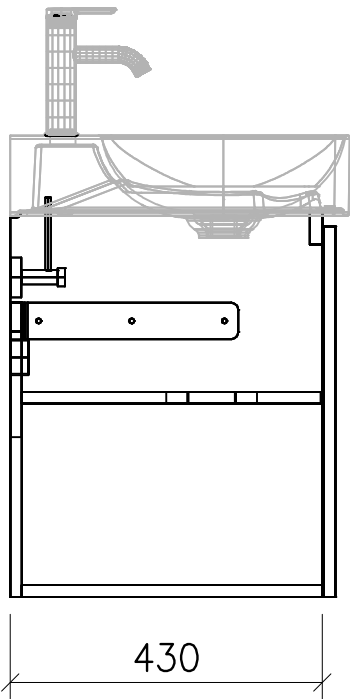

FROIDEVAUX

Massskizze / Dessin technique DURASQUARE 80 cm STANDARD 083.301 - 308

	Datum	Name
Gezeichnet	09.04.20	E.Rey
Geprüft		
Geändert		
Massstab	1:10	
Artikelnr.		
Zeichnung	Durasquare 80 cm Standard.dwg	