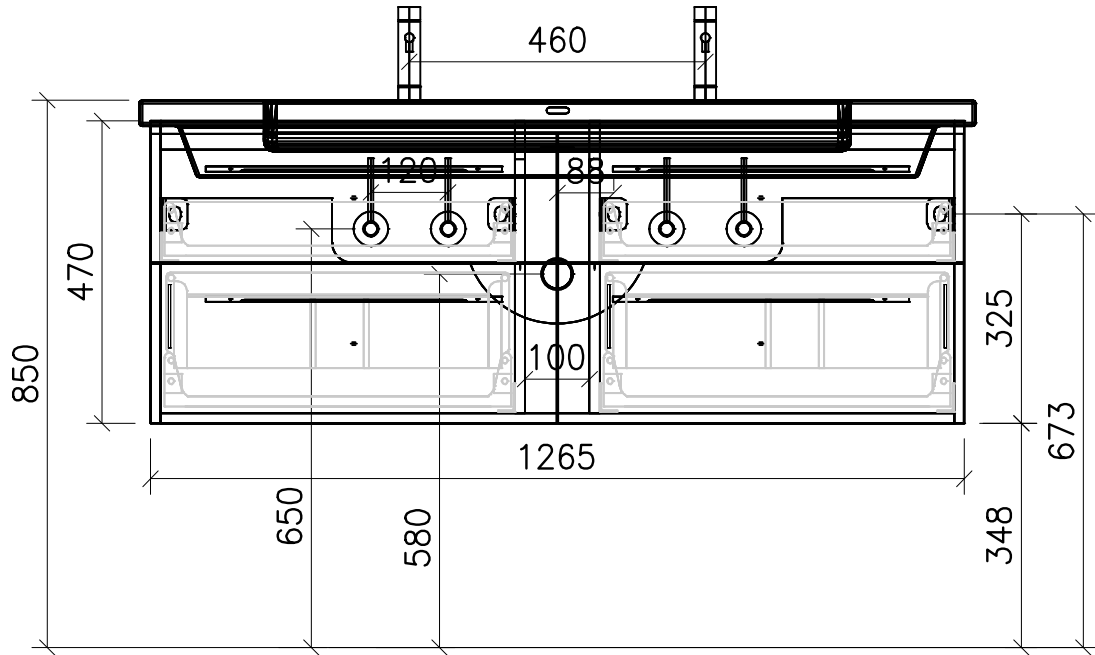

FROIDEVAUX

Massskizze / Dessin technique LIVING SQUARE DWT DOPPIO 130 cm

	Datum	Name
Gezeichnet	21.10.13	E.Rey
Geprüft		
Geändert		
Massstab		
Artikelnr.		
Zeichnung	Living Square DWT 130 cm mit 2	