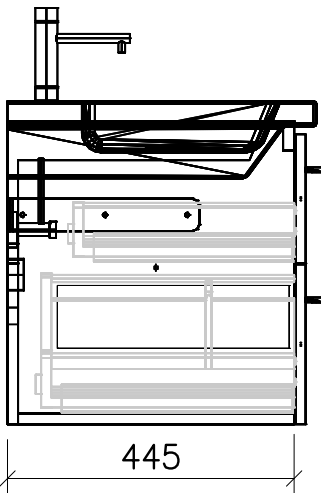

FROIDEVAUX

Massskizze / Dessin technique LIVING SQUARE DWT DOPPIO 130 cm

	Datum	Name
Gezeichnet	21.10.13	E.Rey
Geprüft		
Geändert		
Massstab		
Artikelnr.		
Zeichnung	Living Square DWT 130 cm mit 2	