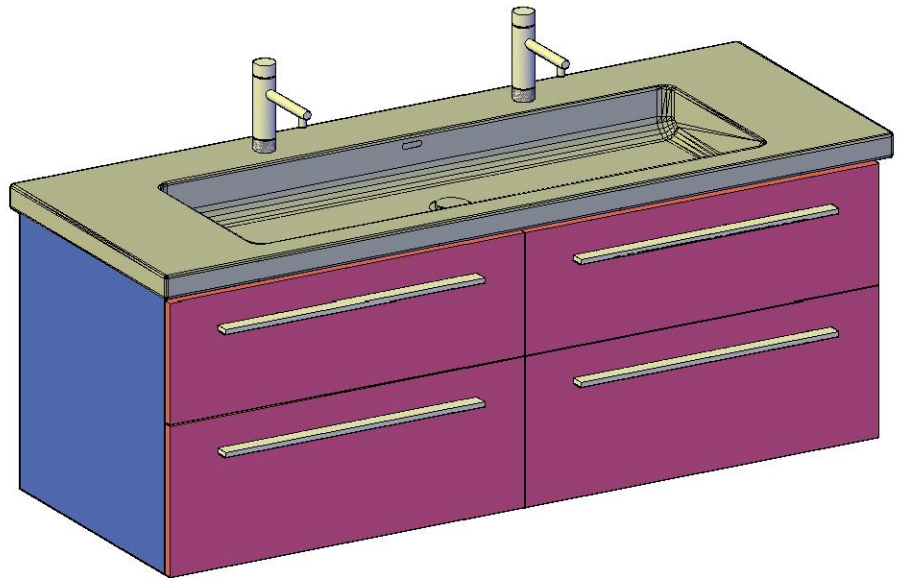

FROIDEVAUX

Massskizze / Dessin technique LIVING SQUARE DWT DOPPIO 130 cm

	Datum	Name
Gezeichnet	21.10.13	E.Rey
Geprüft		
Geändert		
Massstab		
Artikelnr.		
Zeichnung	Living Square DWT 130 cm mit 2	