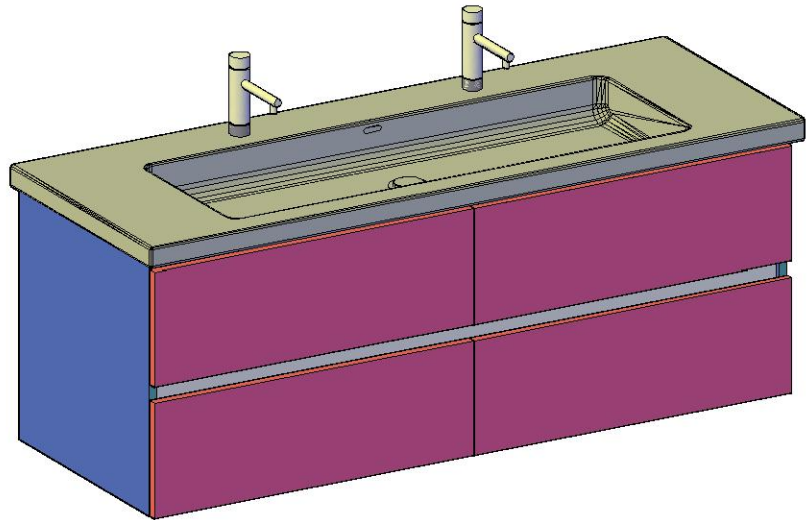

FROIDEVAUX

Massskizze / Dessin technique
LIVING SQUARE DWT DOPPIO 130 cm
131.195 - 198

Gezeichnet	Datum	Name
Geprüft	08.09.16	E.Rey
Geändert		
Massstab	1:10	
Artikelnr.		
Zeichnung	Living Square 130 cm mit 2 Arm	