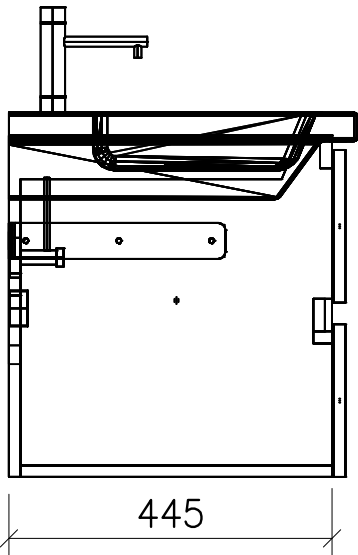

FROIDEVAUX

Massskizze / Dessin technique
LIVING SQUARE DWT DOPPIO 130 cm
131.195 - 198

Gezeichnet	Datum	Name
Geprüft	08.09.16	E.Rey
Geändert		
Massstab	1:10	
Artikelnr.		
Zeichnung	Living Square 130 cm mit 2 Arm	