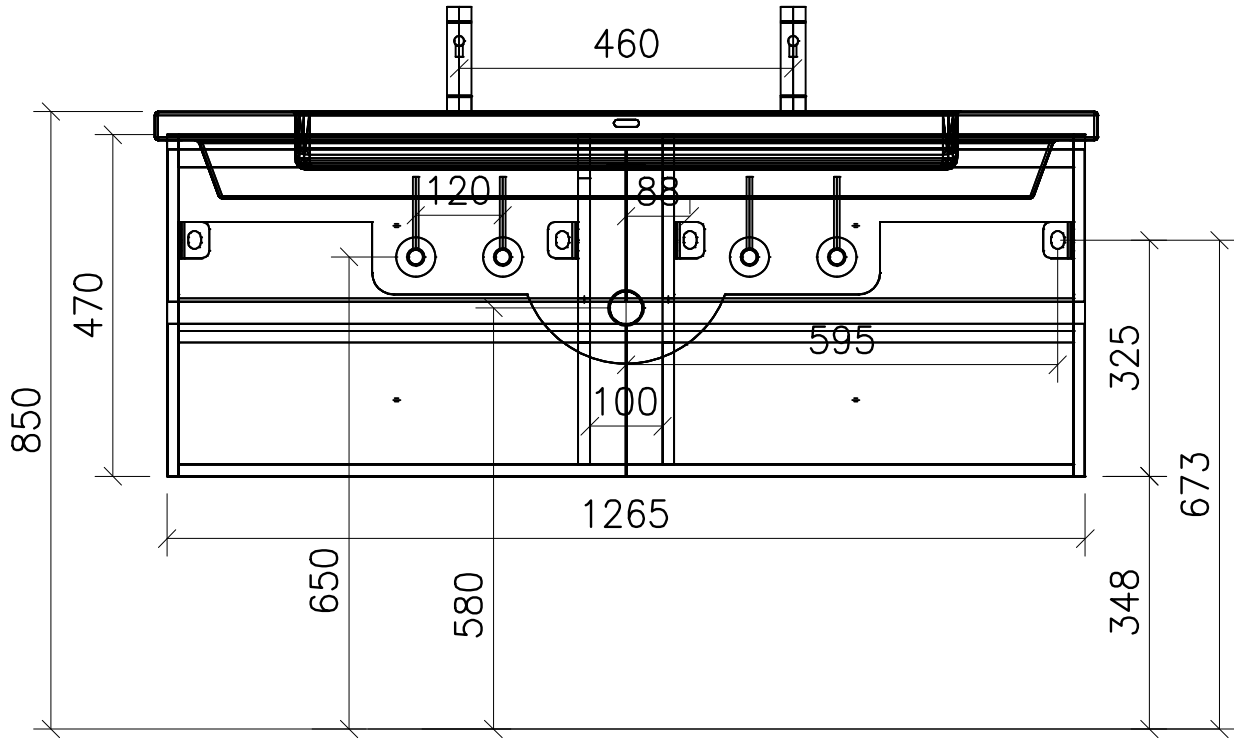

FROIDEVAUX

Massskizze / Dessin technique
LIVING SQUARE DWT DOPPIO 130 cm
131.195 - 198

Gezeichnet	Datum	Name
Geprüft	08.09.16	E.Rey
Geändert		
Massstab	1:10	
Artikelnr.		
Zeichnung	Living Square 130 cm mit 2 Arm	