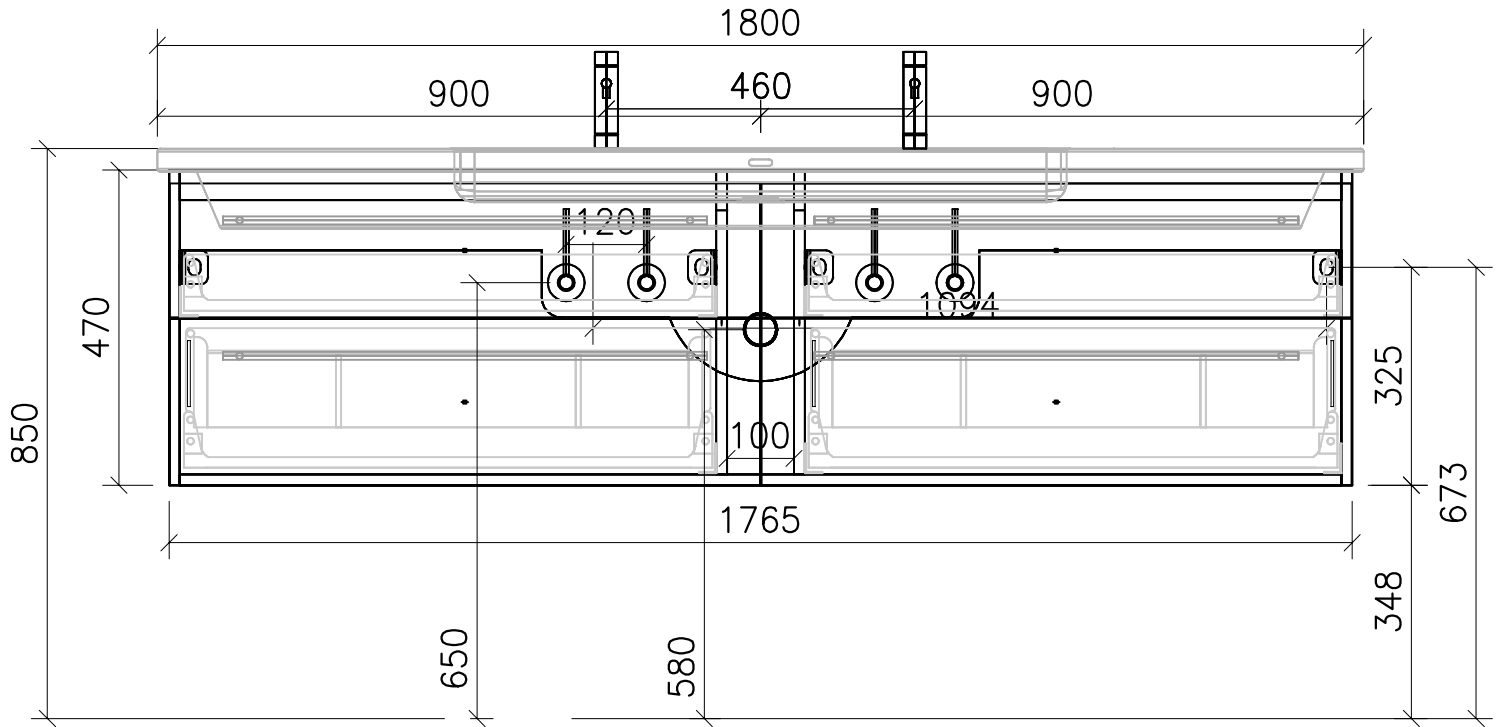

FROIDEVAUX

Massskizze / Dessin technique
LIVING SQUARE DWT DOPPIO 180 cm

	Datum	Name
Gezeichnet	21.10.13	E.Rey
Geprüft		
Geändert		
Massstab		
Artikelnr.		
Zeichnung	Living Square 180 cm 2 Armaturen	