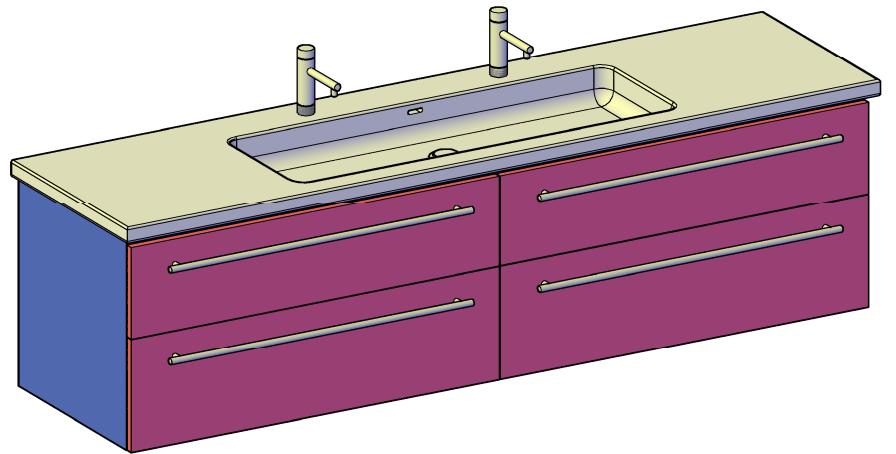

FROIDEVAUX

Massskizze / Dessin technique
LIVING SQUARE DWT DOPPIO 180 cm

	Datum	Name
Gezeichnet	21.10.13	E.Rey
Geprüft		
Geändert		
Massstab		
Artikelnr.		
Zeichnung	Living Square 180 cm 2 Armaturen	