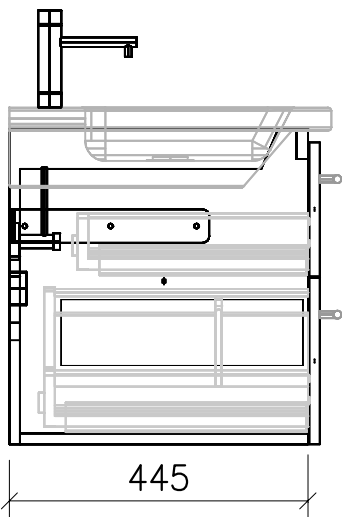

FROIDEVAUX

Massskizze / Dessin technique
LIVING SQUARE DWT DOPPIO 180 cm

	Datum	Name
Gezeichnet	21.10.13	E.Rey
Geprüft		
Geändert		
Massstab		
Artikelnr.		
Zeichnung	Living Square 180 cm 2 Armaturen	