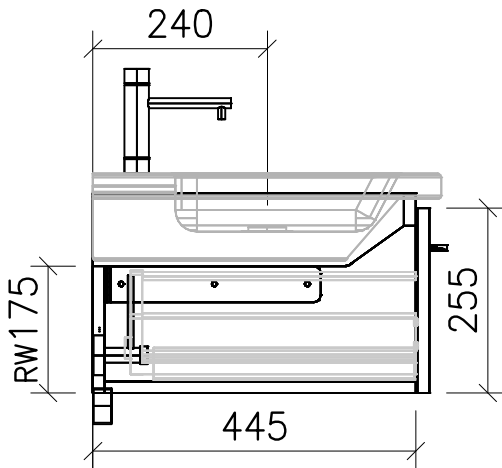

FROIDEVAUX

Massskizze Laufen Living Square 180 cm UNO

Gezeichnet	Datum	Name
Geprüft	17.02.14	V. Wolfer
Geändert		
Massstab	1:10	
Artikelnr.	145.121 - 145.127	
Zeichnung	Living Square 180 cm 2 Schubl	