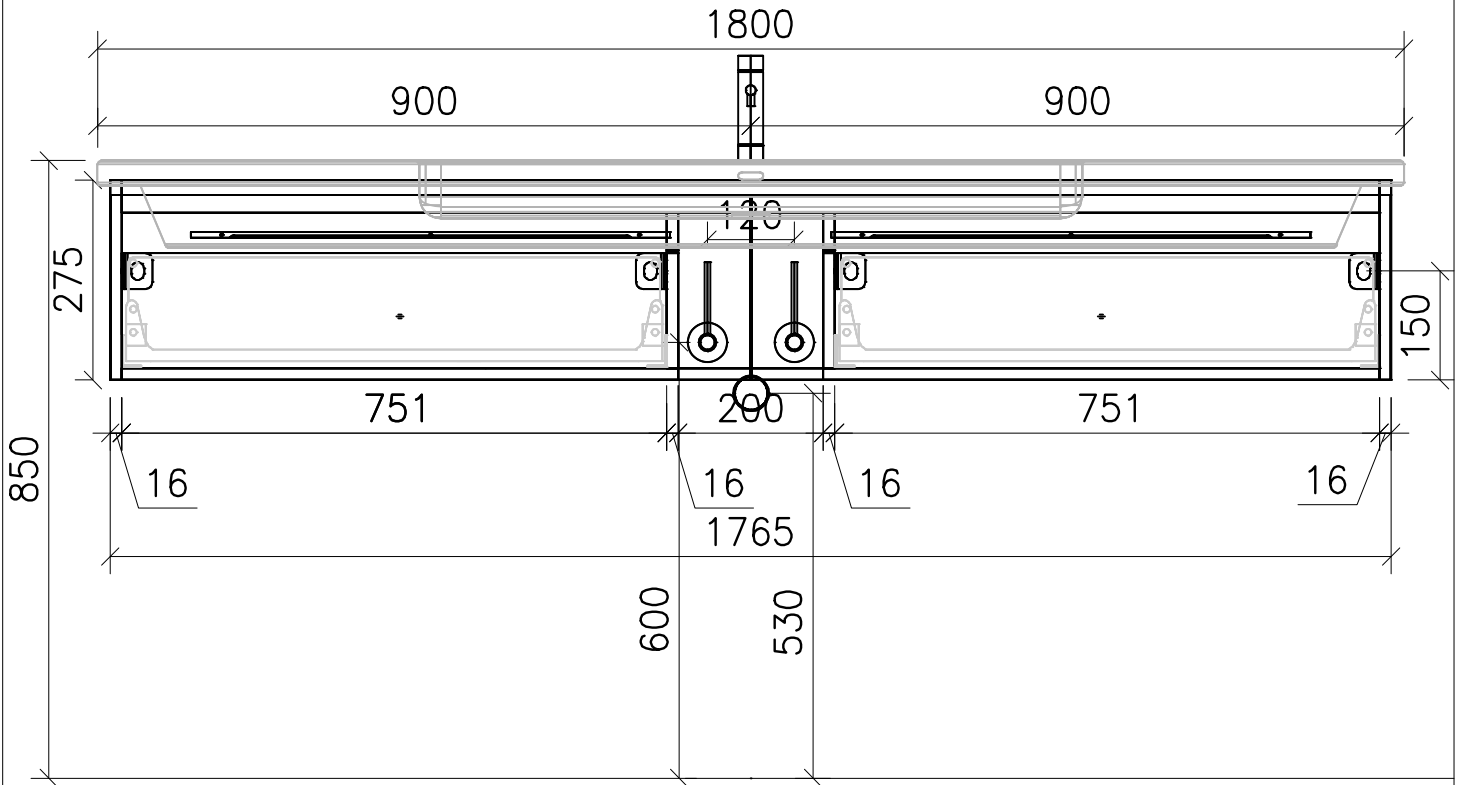

FROIDEVAUX

Massskizze Laufen Living Square 180 cm UNO

Gezeichnet	Datum	Name
Geprüft	17.02.14	V. Wolfer
Geändert		
Massstab	1:10	
Artikelnr.	145.121 - 145.127	
Zeichnung	Living Square 180 cm 2 Schubl	