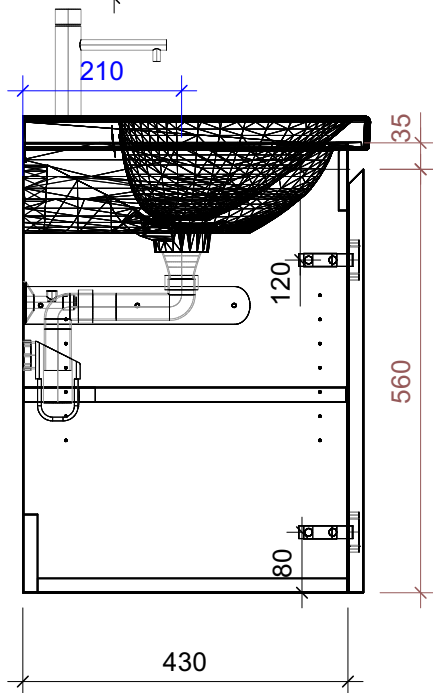

FROIDEVAUX

Lua 100 cm STANDARD
 mit Griffleiste, Fronten 45°
 avec profil poignée, faces à 45°

	Datum	Name
Gezeichnet	05.07.2024	CW
Geändert		
Masstab	1:10	
Artikelnr.	106.728	