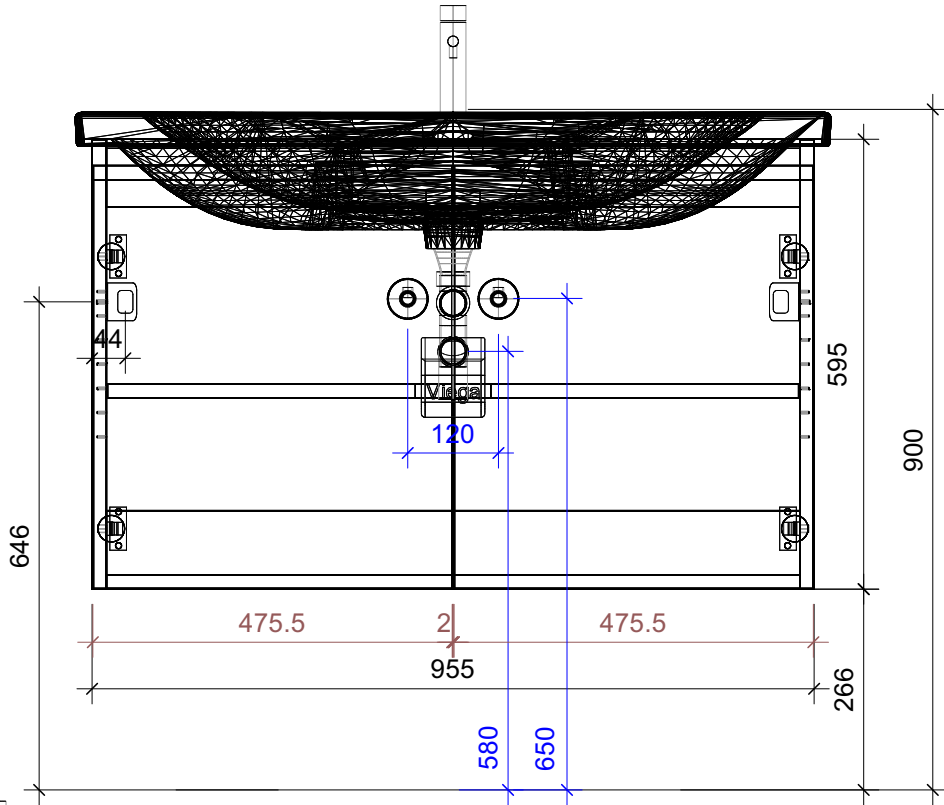

FROIDEVAUX

Lua 100 cm STANDARD
 mit Griffleiste, Fronten 45°
 avec profil poignée, faces à 45°

	Datum	Name
Gezeichnet	05.07.2024	CW
Geändert		
Masstab	1:10	
Artikelnr.	106.728	