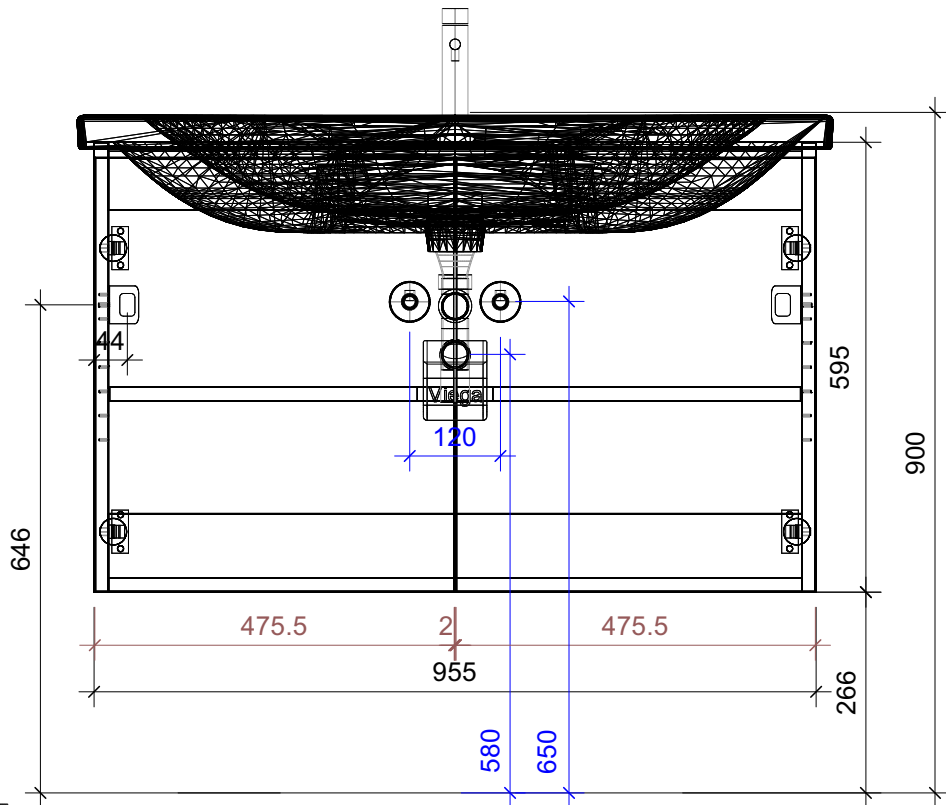

FROIDEVAUX

Lua 100 cm STANDARD
 mit Griffe oder Tippmechanismus
 avec poignées ou push open

	Datum	Name
Gezeichnet	05.07.2024	CW
Geändert		
Masstab	1:10	
Artikelnr.	106.721-726	