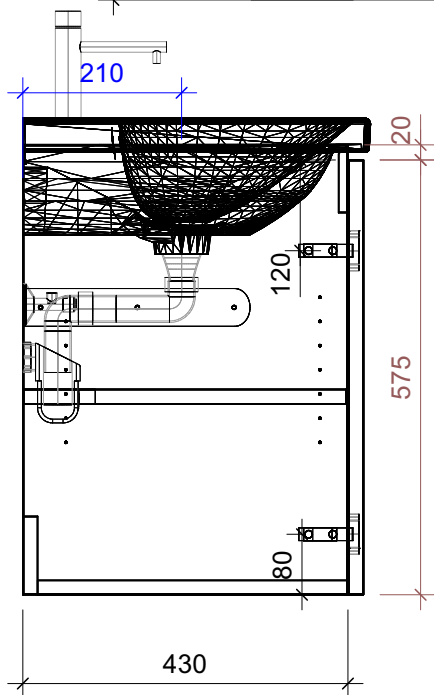

FROIDEVAUX

Lua 100 cm STANDARD
 mit Griffe oder Tippmechanismus
 avec poignées ou push open

	Datum	Name
Gezeichnet	05.07.2024	CW
Geändert		
Masstab	1:10	
Artikelnr.	106.721-726	