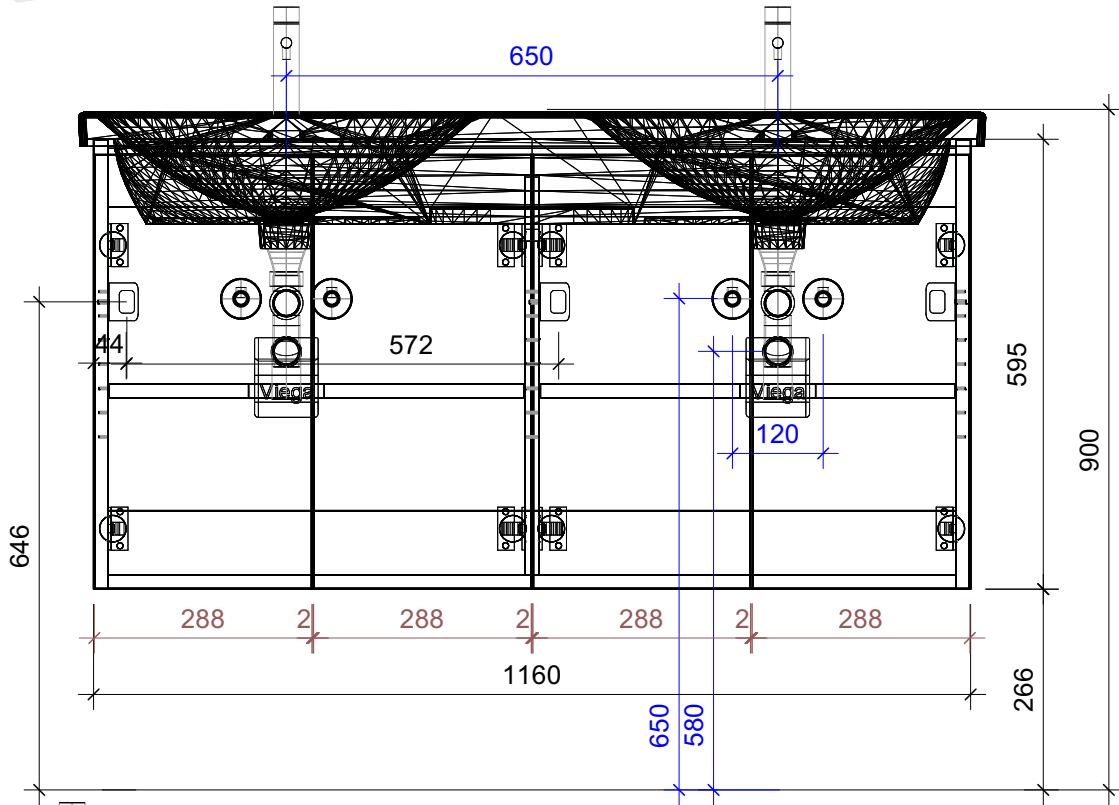

# FROIDEVAUX

Lua DWT 120 cm STANDARD  
 mit Griffen oder Tippmechanismus  
 avec poignées ou push open

	Datum	Name
Gezeichnet	08.07.2024	CW
Geändert		
Masstab	1:10	
Artikelnr.	131.441-446	