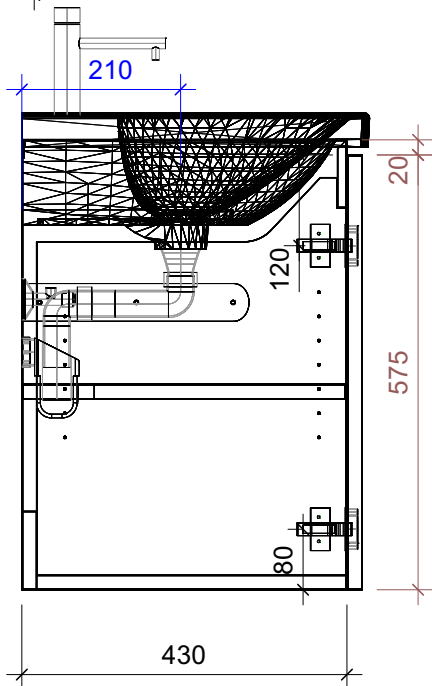

# FROIDEVAUX

Lua DWT 120 cm STANDARD  
 mit Griffen oder Tippmechanismus  
 avec poignées ou push open

	Datum	Name
Gezeichnet	08.07.2024	CW
Geändert		
Masstab	1:10	
Artikelnr.	131.441-446	