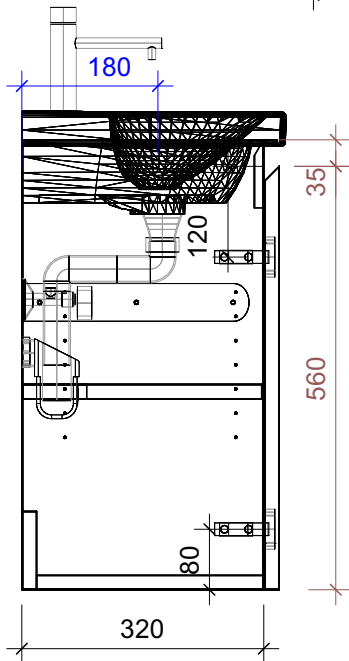

# FROIDEVAUX

Lua HWB 45 cm STANDARD  
 mit Griffleiste, Front 45°  
 avec profil poignée, face à 45°

	Datum	Name
Gezeichnet	04.07.2024	CW
Geändert		
Masstab	1:10	
Artikelnr.	045.028	