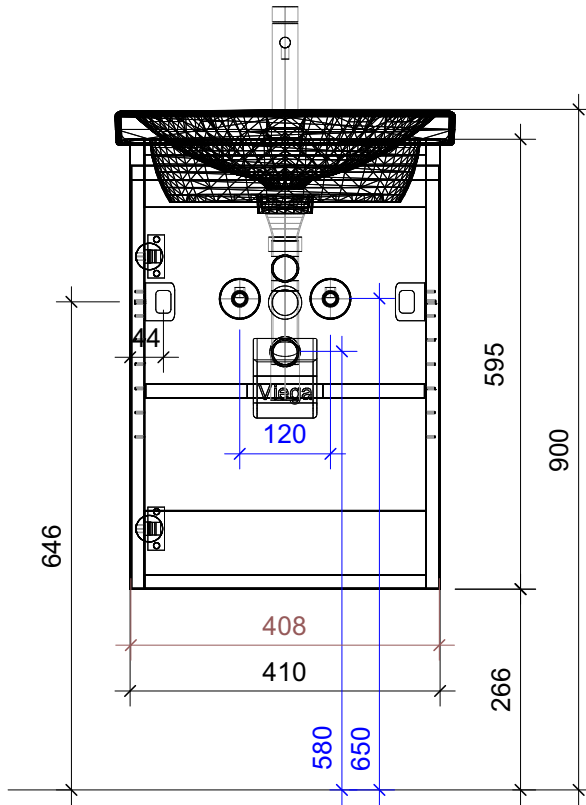

# FROIDEVAUX

Lua HWB 45 cm STANDARD  
 mit Griffleiste, Front 45°  
 avec profil poignée, face à 45°

	Datum	Name
Gezeichnet	04.07.2024	CW
Geändert		
Masstab	1:10	
Artikelnr.	045.028	