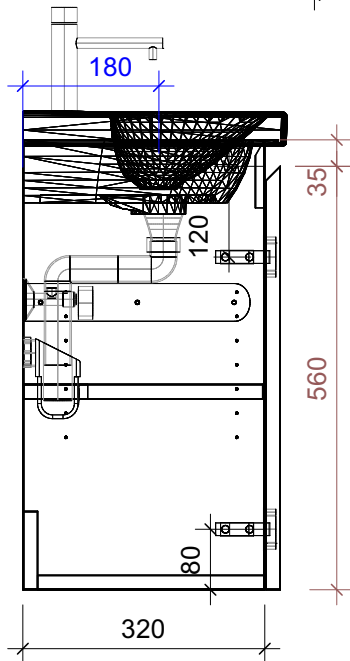

# FROIDEVAUX

Lua HWB 45 cm STANDARD  
 mit Griffleiste, Front 45°  
 avec profil poignée, face à 45°

	Datum	Name
Gezeichnet	04.07.2024	CW
Geändert		
Masstab	1:10	
Artikelnr.	045.178	