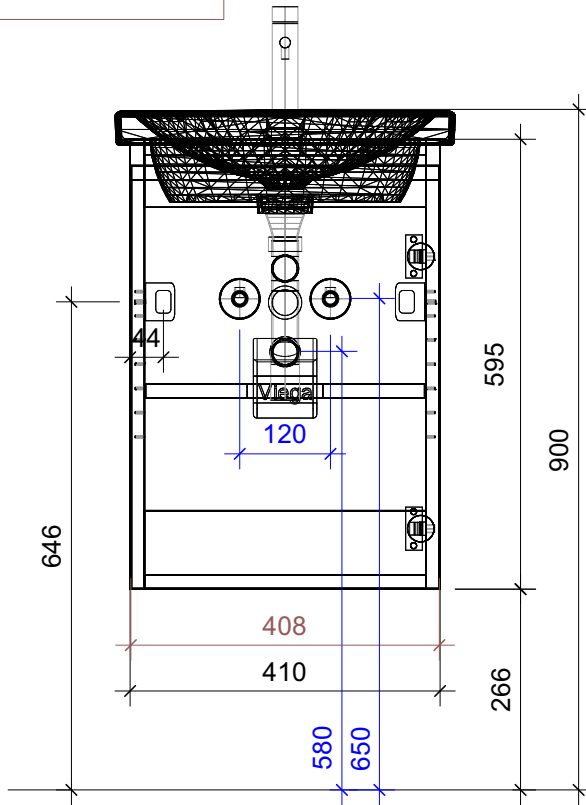

# FROIDEVAUX

Lua HWB 45 cm STANDARD  
 mit Griffleiste, Front 45°  
 avec profil poignée, face à 45°

	Datum	Name
Gezeichnet	04.07.2024	CW
Geändert		
Masstab	1:10	
Artikelnr.	045.178	