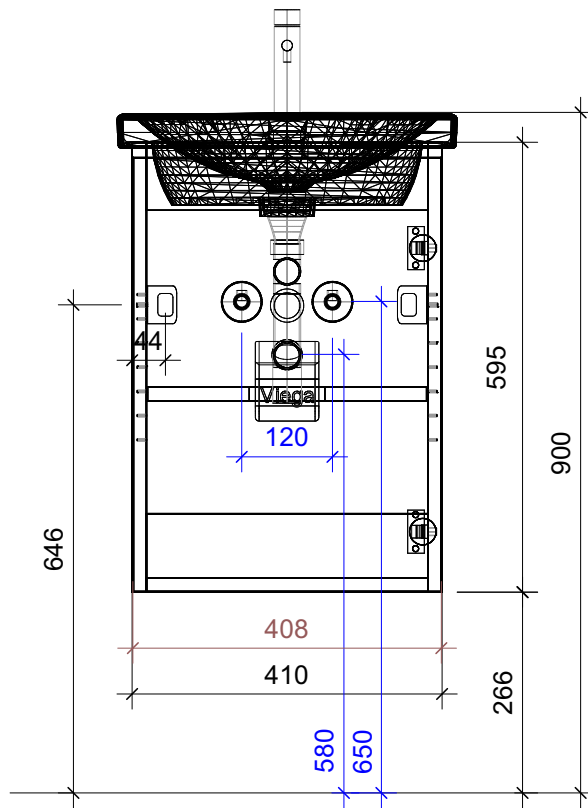

FROIDEVAUX

Lua HWB 45 cm STANDARD
 mit Griff oder Tippmechanismus
 avec poignée ou push open

	Datum	Name
Gezeichnet	04.07.2024	CW
Geändert		
Masstab	1:10	
Artikelnr.	045.172-176	