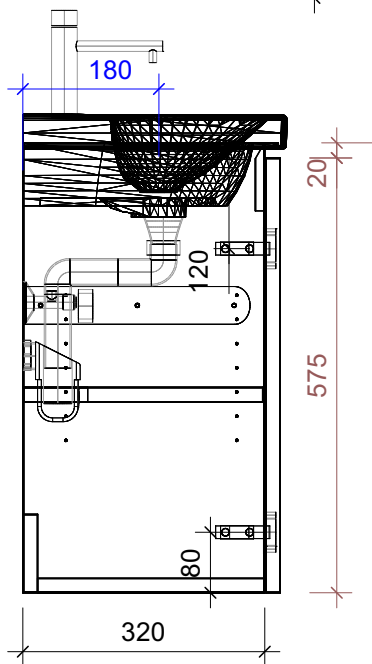

FROIDEVAUX

Lua HWB 45 cm STANDARD
 mit Griff oder Tippmechanismus
 avec poignée ou push open

	Datum	Name
Gezeichnet	04.07.2024	CW
Geändert		
Masstab	1:10	
Artikelnr.	045.172-176	