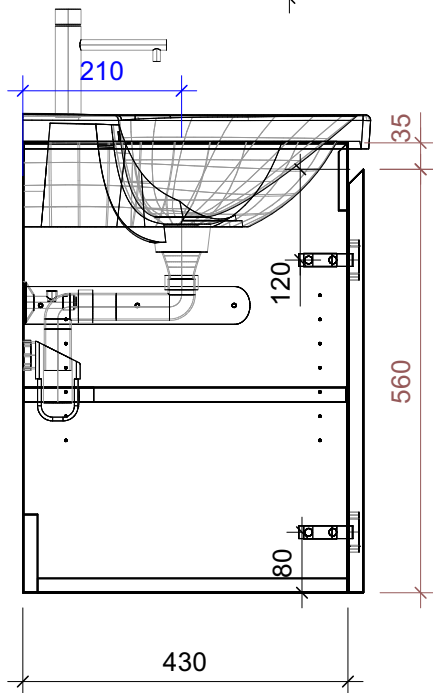

FROIDEVAUX

Lua 50 cm STANDARD
 mit Griffleiste, Fronten 45°
 avec profil poignée, faces à 45°

	Datum	Name
Gezeichnet	04.07.2024	CW
Geändert		
Masstab	1:10	
Artikelnr.	050.618	