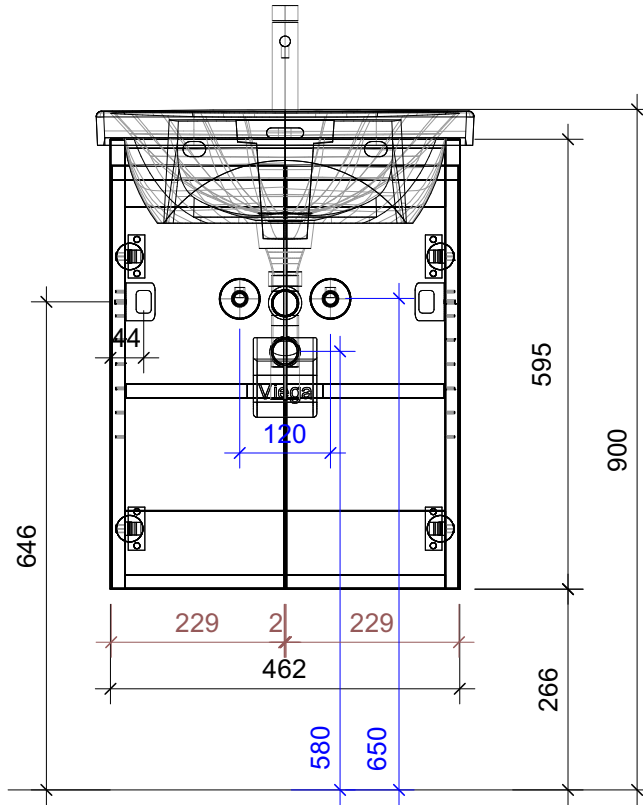

FROIDEVAUX

Lua 50 cm STANDARD
 mit Griffleiste, Fronten 45°
 avec profil poignée, faces à 45°

	Datum	Name
Gezeichnet	04.07.2024	CW
Geändert		
Masstab	1:10	
Artikelnr.	050.618	