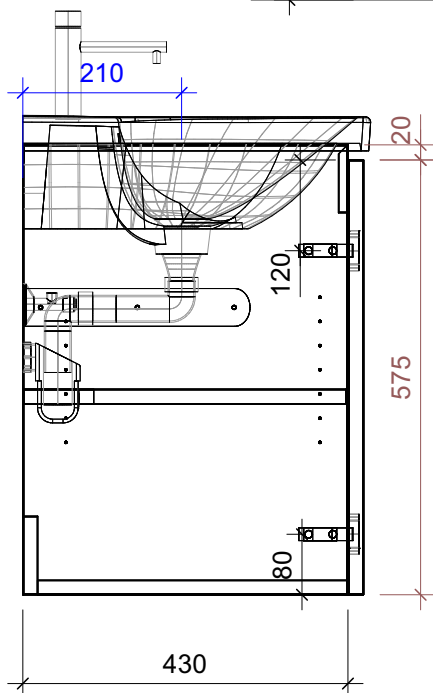

# FROIDEVAUX

Lua 50 cm STANDARD  
mit Griffe oder Tippmechanismus  
avec poignées ou push open

	Datum	Name
Gezeichnet	04.07.2024	CW
Geändert		
Masstab	1:10	
Artikelnr.	050.611-616	