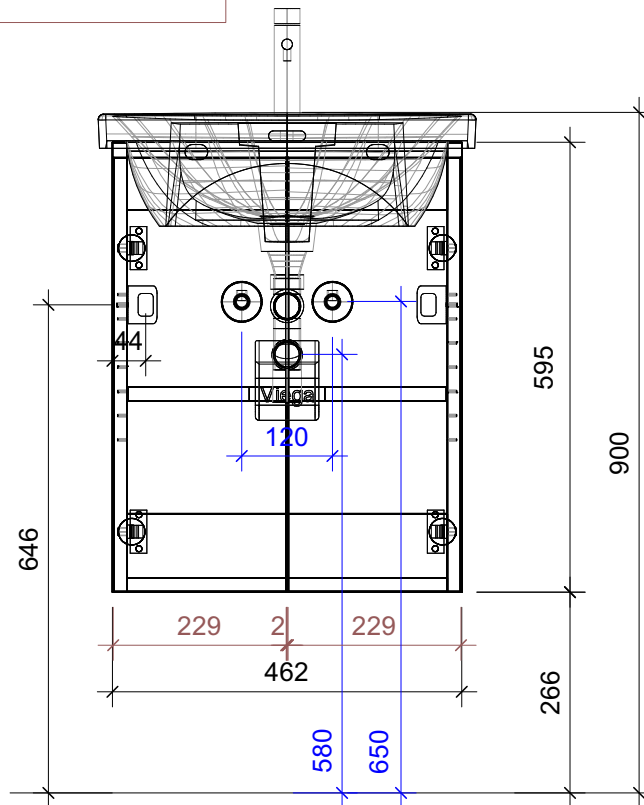

# FROIDEVAUX

Lua 50 cm STANDARD  
mit Griffe oder Tippmechanismus  
avec poignées ou push open

	Datum	Name
Gezeichnet	04.07.2024	CW
Geändert		
Masstab	1:10	
Artikelnr.	050.611-616	