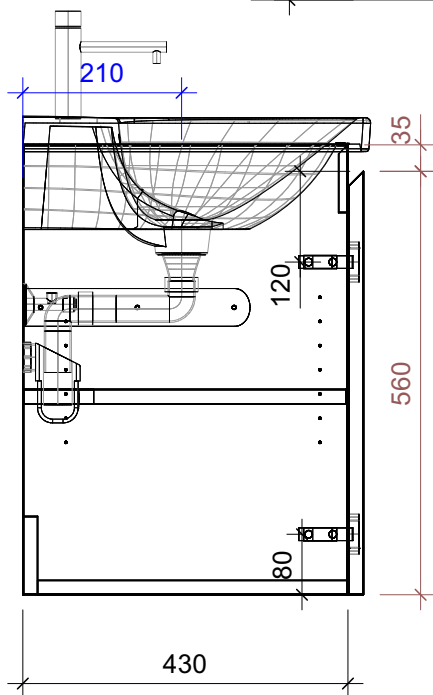

# FROIDEVAUX

Lua 55 cm STANDARD  
 mit Griffleiste, Fronten 45°  
 avec profil poignée, faces à 45°

	Datum	Name
Gezeichnet	05.07.2024	CW
Geändert		
Masstab	1:10	
Artikelnr.	055.138	