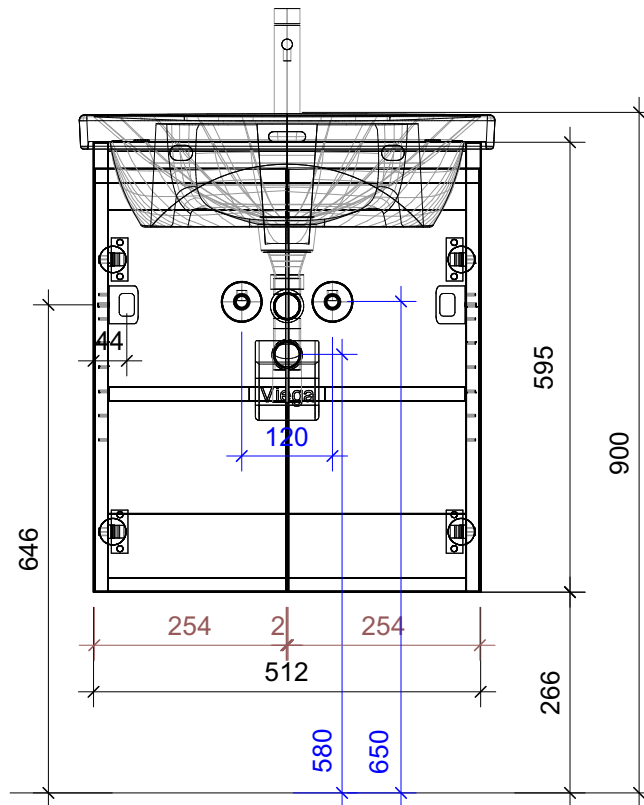

# FROIDEVAUX

Lua 55 cm STANDARD  
 mit Griffleiste, Fronten 45°  
 avec profil poignée, faces à 45°

	Datum	Name
Gezeichnet	05.07.2024	CW
Geändert		
Masstab	1:10	
Artikelnr.	055.138	