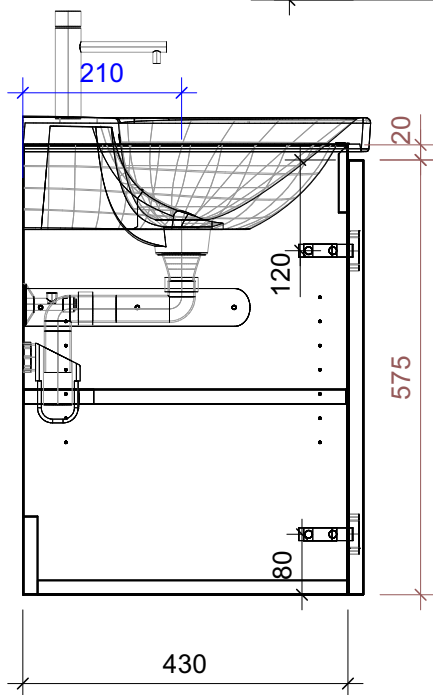

FROIDEVAUX

Lua 55 cm STANDARD
 mit Griffe oder Tippmechanismus
 avec poignées ou push open

	Datum	Name
Gezeichnet	05.07.2024	CW
Geändert		
Masstab	1:10	
Artikelnr.	055.131-136	