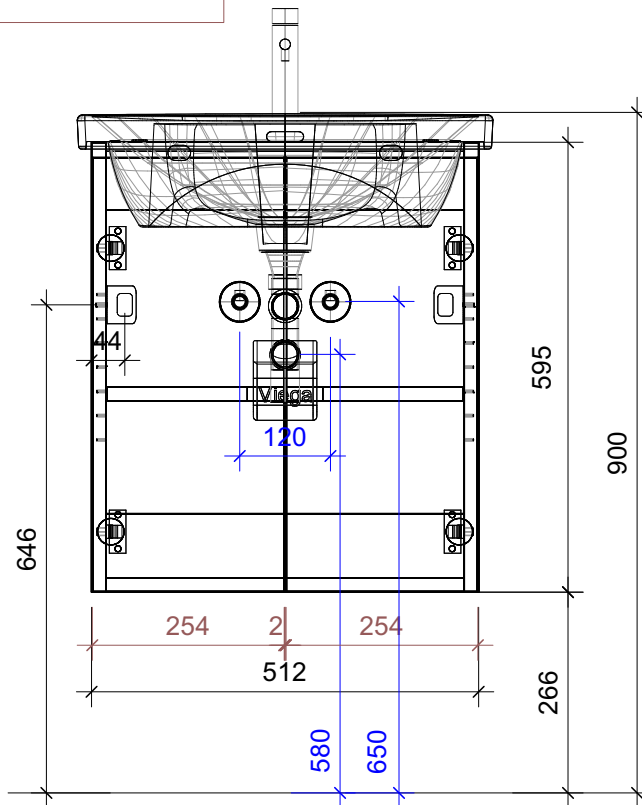

FROIDEVAUX

Lua 55 cm STANDARD
 mit Griffe oder Tippmechanismus
 avec poignées ou push open

	Datum	Name
Gezeichnet	05.07.2024	CW
Geändert		
Masstab	1:10	
Artikelnr.	055.131-136	