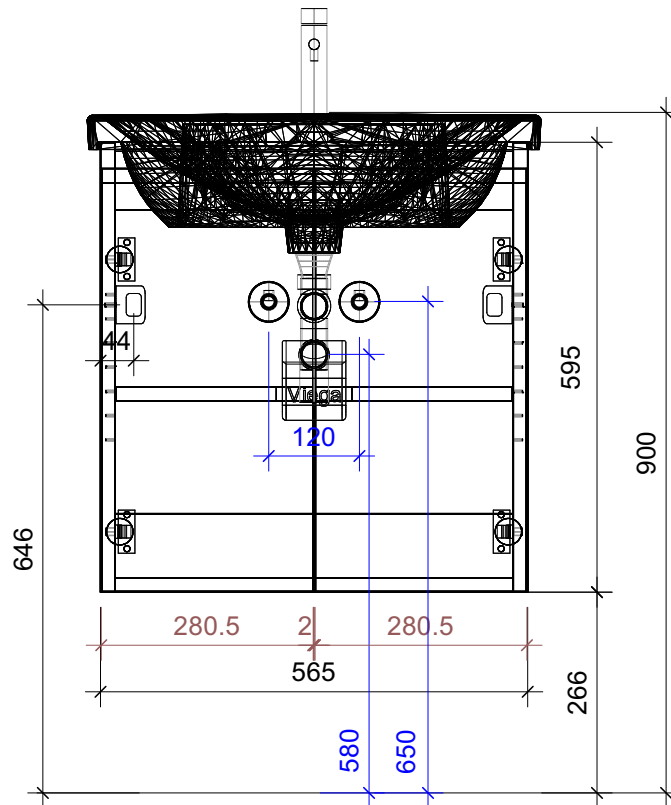

FROIDEVAUX

Lua 60 cm STANDARD
 mit Griffleiste, Fronten 45°
 avec profil poignée, faces à 45°

	Datum	Name
Gezeichnet	05.07.2024	CW
Geändert		
Masstab	1:10	
Artikelnr.	061.608	