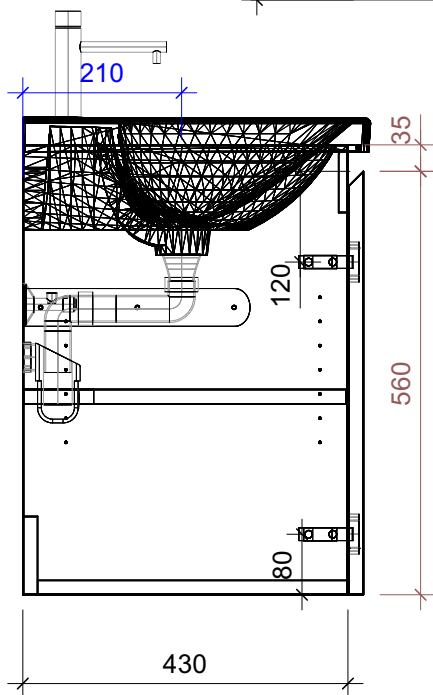

FROIDEVAUX

Lua 60 cm STANDARD
 mit Griffleiste, Fronten 45°
 avec profil poignée, faces à 45°

	Datum	Name
Gezeichnet	05.07.2024	CW
Geändert		
Masstab	1:10	
Artikelnr.	061.608	