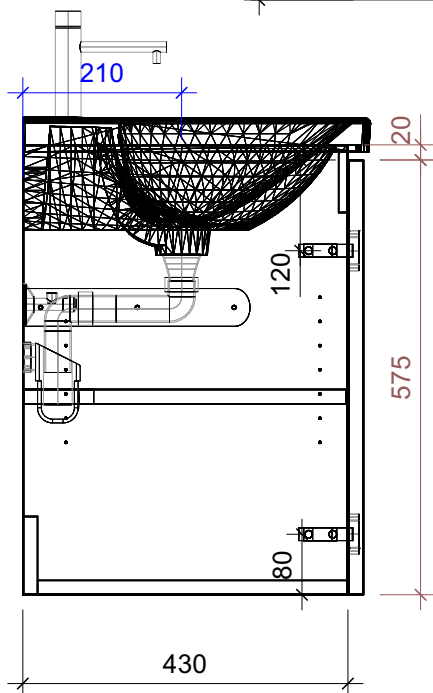

FROIDEVAUX

Lua 60 cm STANDARD
 mit Griffe oder Tippmechanismus
 avec poignées ou push open

	Datum	Name
Gezeichnet	05.07.2024	CW
Geändert		
Masstab	1:10	
Artikelnr.	061.601-606	