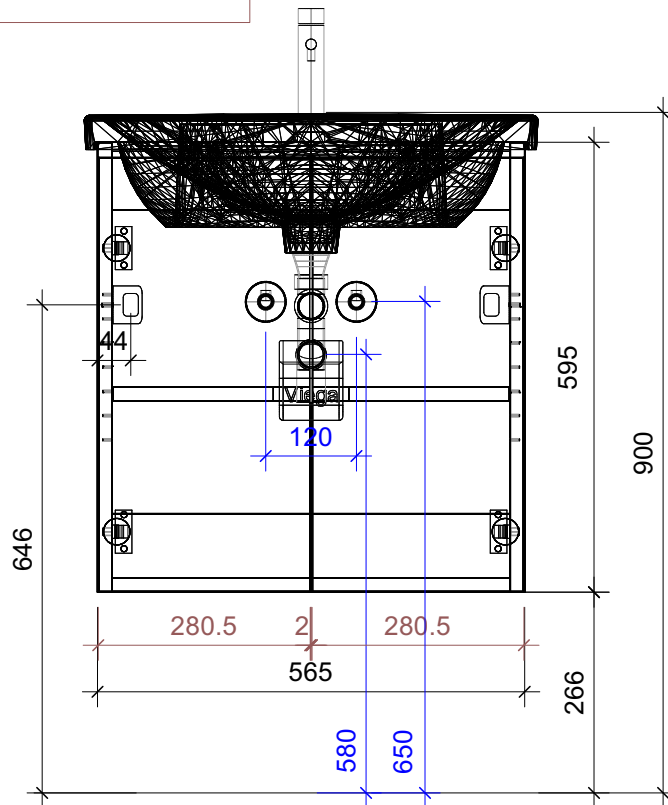

FROIDEVAUX

Lua 60 cm STANDARD
 mit Griffe oder Tippmechanismus
 avec poignées ou push open

	Datum	Name
Gezeichnet	05.07.2024	CW
Geändert		
Masstab	1:10	
Artikelnr.	061.601-606	