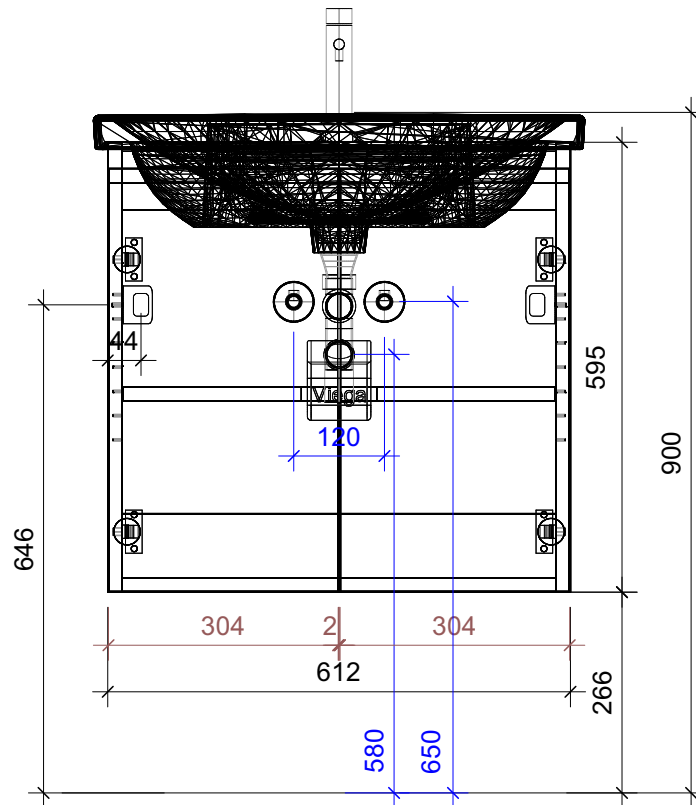

FROIDEVAUX

Lua 65 cm STANDARD
 mit Griffleiste, Fronten 45°
 avec profil poignée, faces à 45°

	Datum	Name
Gezeichnet	05.07.2024	CW
Geändert		
Masstab	1:10	
Artikelnr.	066.188	