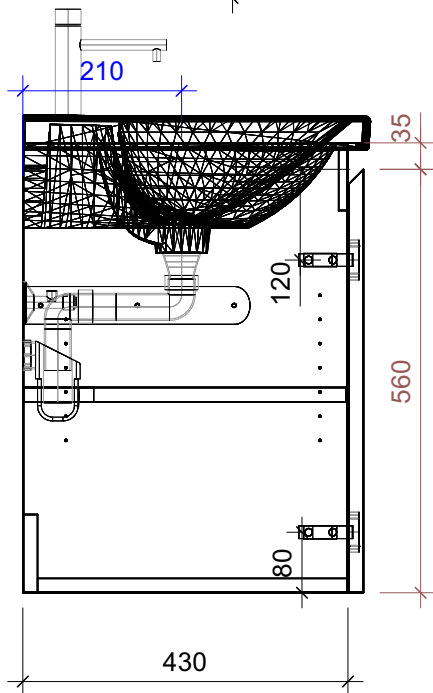

FROIDEVAUX

Lua 65 cm STANDARD
 mit Griffleiste, Fronten 45°
 avec profil poignée, faces à 45°

	Datum	Name
Gezeichnet	05.07.2024	CW
Geändert		
Masstab	1:10	
Artikelnr.	066.188	