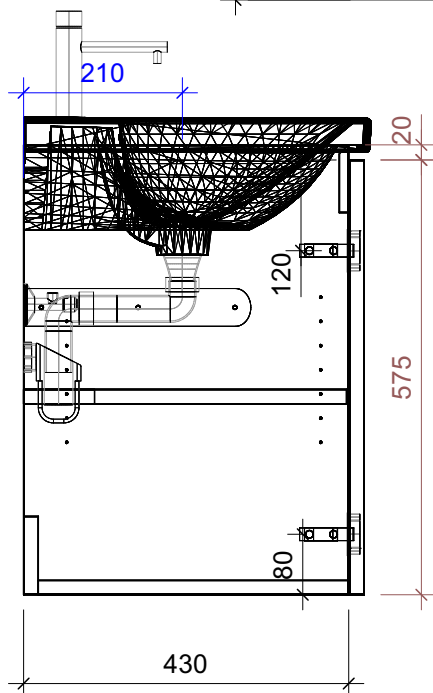

FROIDEVAUX

Lua 65 cm STANDARD
 mit Griffe oder Tippmechanismus
 avec poignées ou push open

	Datum	Name
Gezeichnet	05.07.2024	CW
Geändert		
Masstab	1:10	
Artikelnr.	066.181-186	