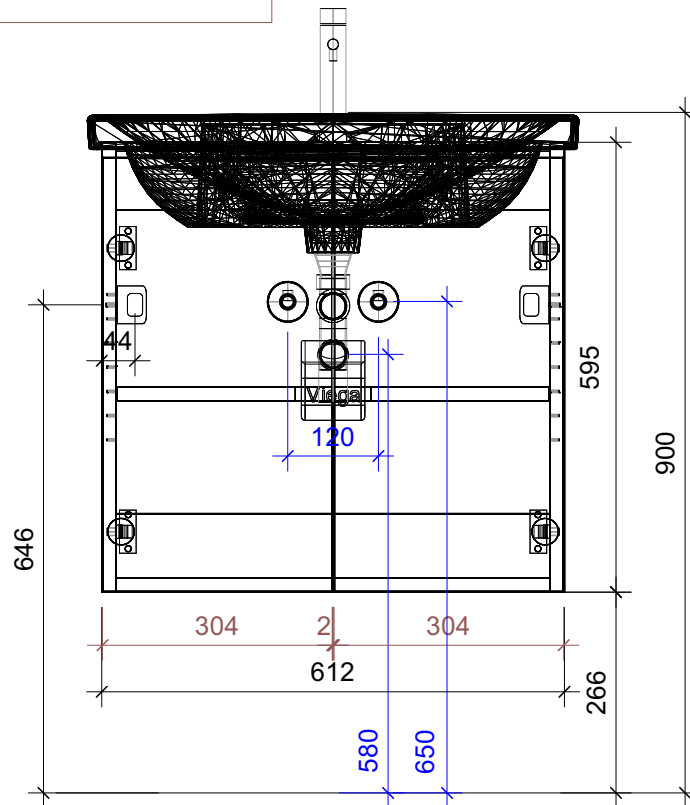

FROIDEVAUX

Lua 65 cm STANDARD
 mit Griffe oder Tippmechanismus
 avec poignées ou push open

	Datum	Name
Gezeichnet	05.07.2024	CW
Geändert		
Masstab	1:10	
Artikelnr.	066.181-186	