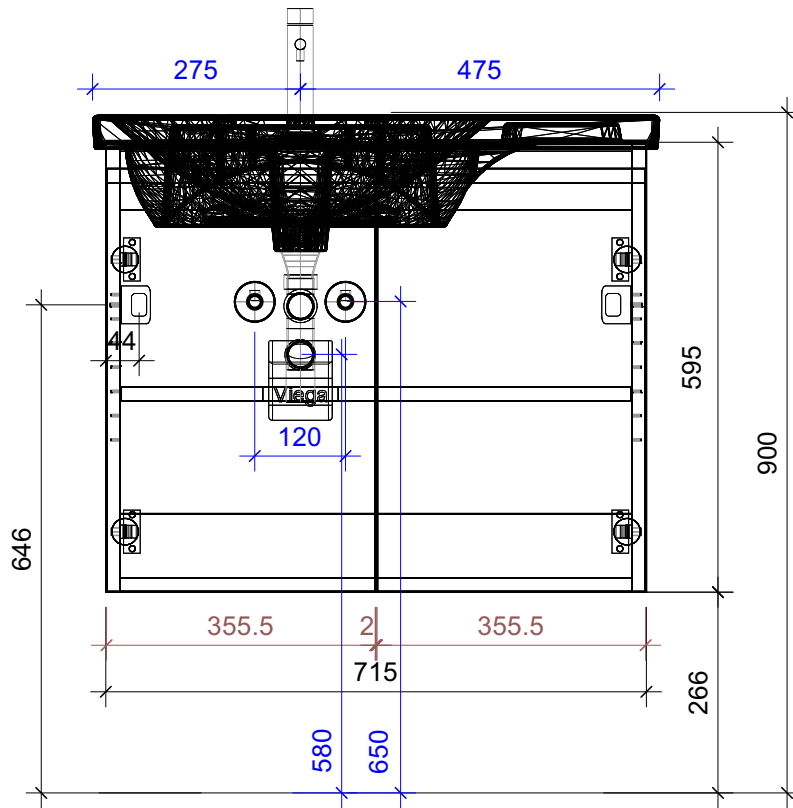

FROIDEVAUX

Lua 75 cm BL STANDARD
 mit Griffleiste, Fronten 45°
 avec profil poignée, faces à 45°

	Datum	Name
Gezeichnet	05.07.2024	CW
Geändert		
Masstab	1:10	
Artikelnr.	075.518	