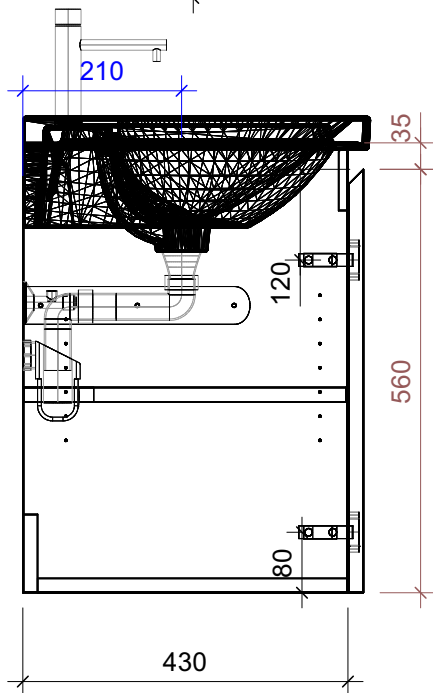

FROIDEVAUX

Lua 75 cm BL STANDARD
 mit Griffleiste, Fronten 45°
 avec profil poignée, faces à 45°

	Datum	Name
Gezeichnet	05.07.2024	CW
Geändert		
Masstab	1:10	
Artikelnr.	075.518	