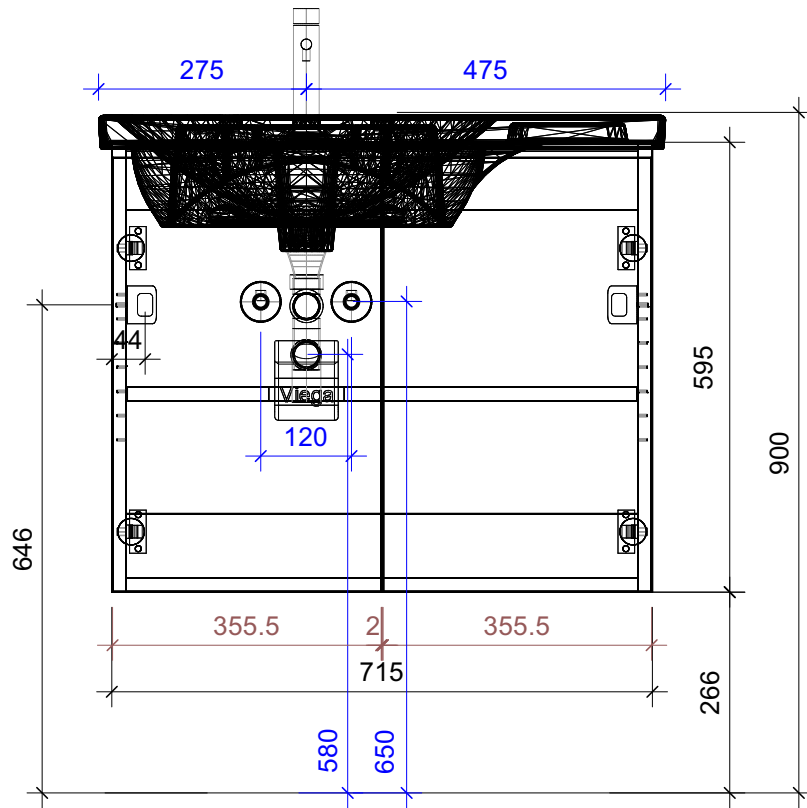

FROIDEVAUX

Lua 75 cm BL STANDARD
mit Griffe oder Tippmechanismus
avec poignées ou push open

	Datum	Name
Gezeichnet	05.07.2024	CW
Geändert		
Masstab	1:10	
Artikelnr.	075.511-516	