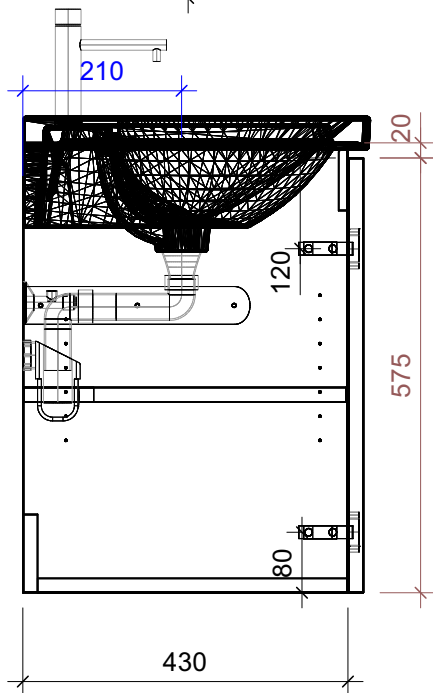

FROIDEVAUX

Lua 75 cm BL STANDARD
mit Griffe oder Tippmechanismus
avec poignées ou push open

	Datum	Name
Gezeichnet	05.07.2024	CW
Geändert		
Masstab	1:10	
Artikelnr.	075.511-516	