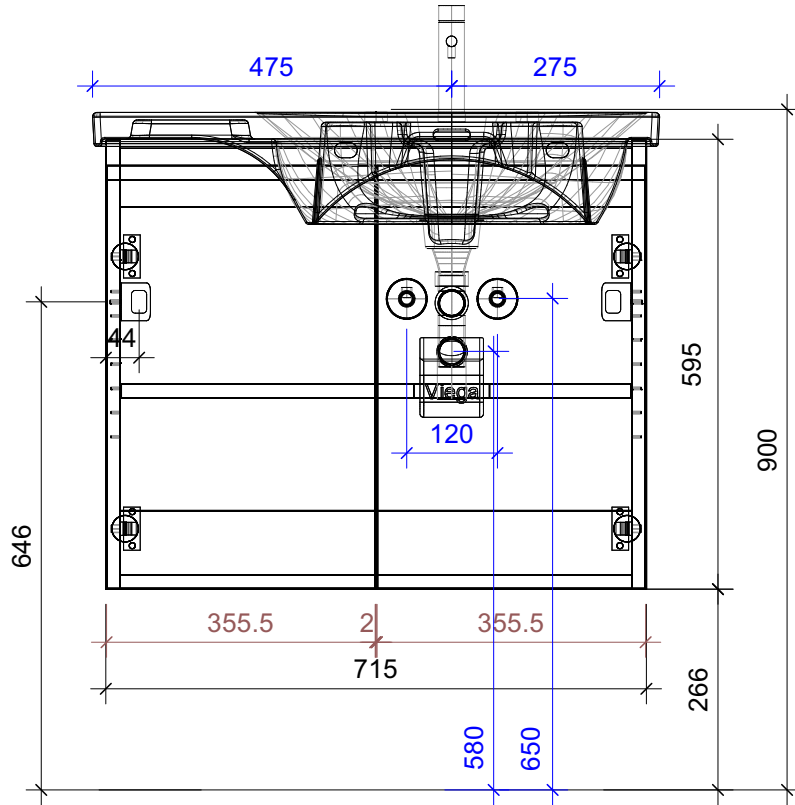

FROIDEVAUX

Lua 75 cm BR STANDARD
 mit Griffleiste, Fronten 45°
 avec profil poignée, faces à 45°

	Datum	Name
Gezeichnet	05.07.2024	CW
Geändert		
Masstab	1:10	
Artikelnr.	075.548	