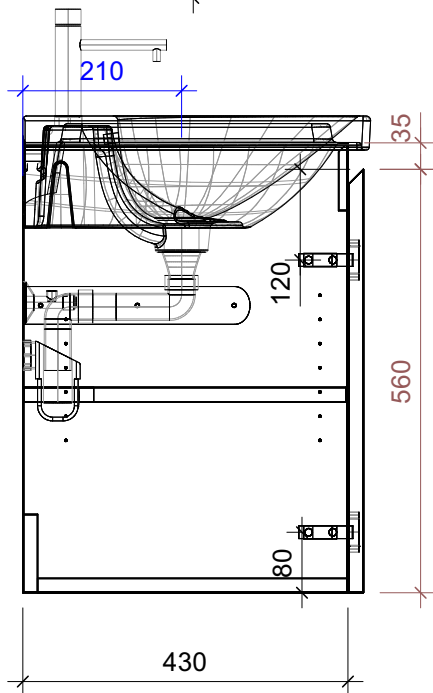

FROIDEVAUX

Lua 75 cm BR STANDARD
 mit Griffleiste, Fronten 45°
 avec profil poignée, faces à 45°

	Datum	Name
Gezeichnet	05.07.2024	CW
Geändert		
Masstab	1:10	
Artikelnr.	075.548	