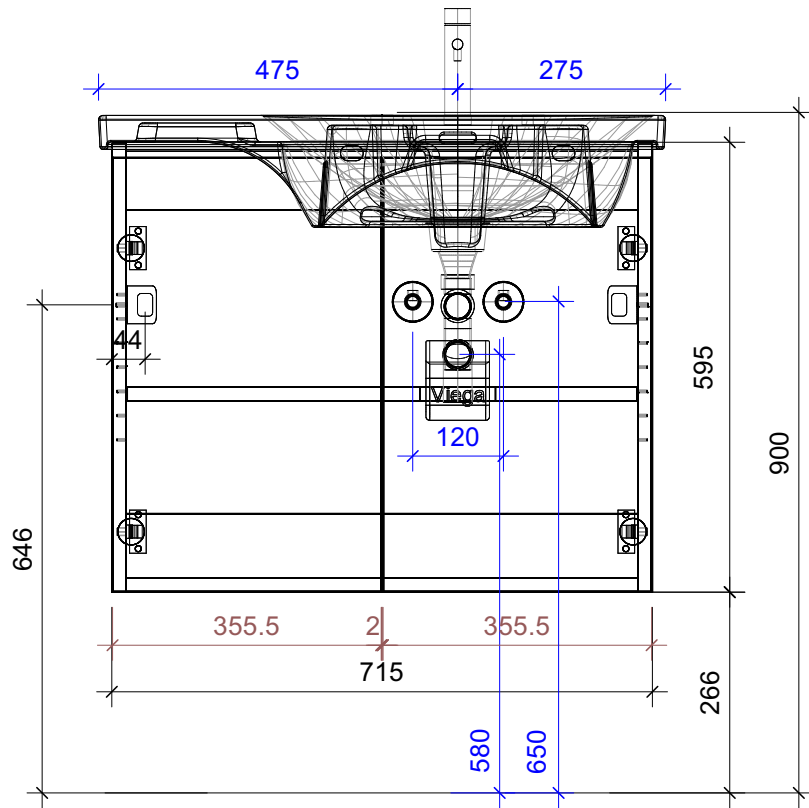

FROIDEVAUX

Lua 75 cm BR STANDARD
 mit Griffe oder Tippmechanismus
 avec poignées ou push open

	Datum	Name
Gezeichnet	05.07.2024	CW
Geändert		
Masstab	1:10	
Artikelnr.	075.541-546	