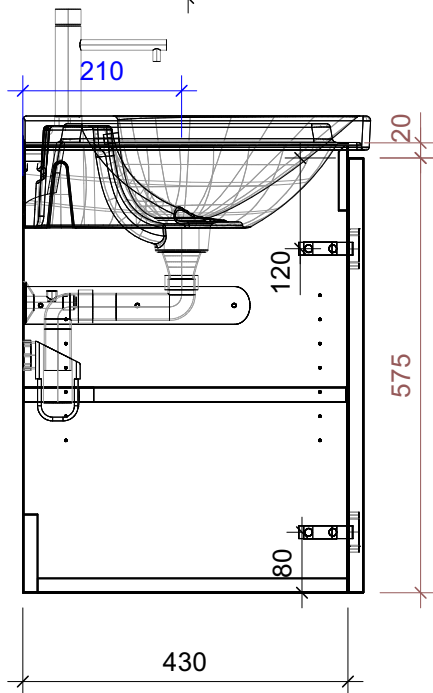

FROIDEVAUX

Lua 75 cm BR STANDARD
 mit Griffe oder Tippmechanismus
 avec poignées ou push open

	Datum	Name
Gezeichnet	05.07.2024	CW
Geändert		
Masstab	1:10	
Artikelnr.	075.541-546	